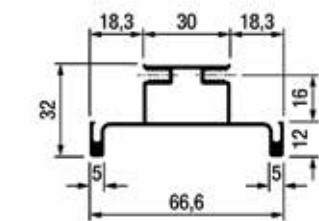

VERTICALE PROFIELEN GOLA

Verticaal profiel Gola: centraal

- 1 stuk = 2600 mm