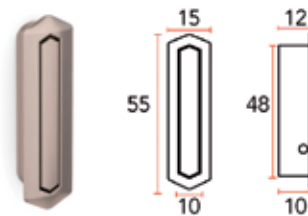

Zamak infreesgreep type MA10

- bevestiging: 1 x M4

Bestelnr.	Afwerking	-	Besteleenh.
059549	nikkel mat	-	1 stuk