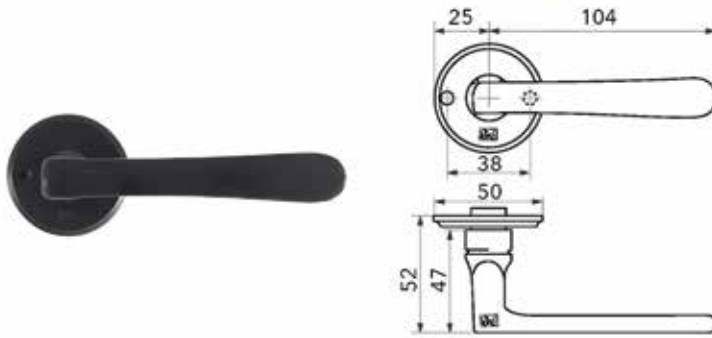

Bestelnr.	Afwerking	-	Besteleenh.
059105	verouderd ijzer	-	1 paar