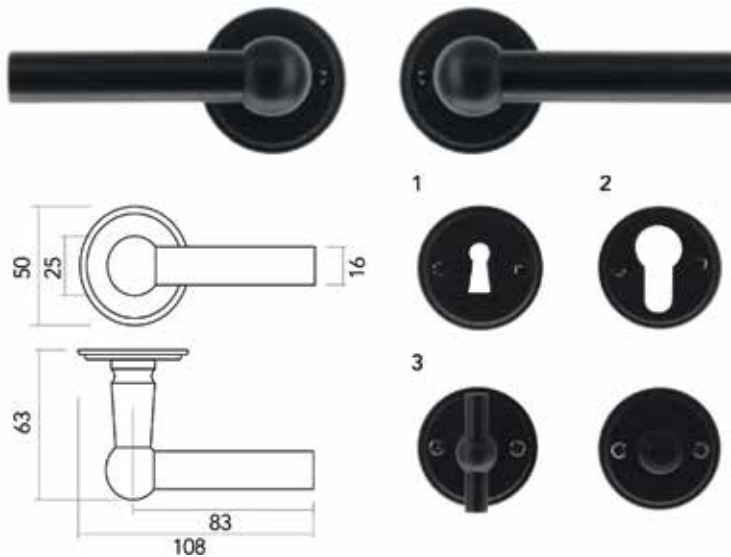

Deurkruk Pro Petana L + L

- grondstof: messing
- geen veersysteem
- geen patent bevestiging mogelijk
- afwerking: zwarte matte poederlak

Bestelnr.	Afwerking	Omschrijving	Besteleenh.
016048	zwart mat	2 deurkrukken met 2 rozetten voor binnendeur (1)	1 paar
016049	zwart mat	2 deurkrukken met 2 rozetten voor cilinderslot (2)	1 paar
016051	zwart mat	2 deurkrukken met wc set (3)	1 paar
016050	zwart mat	2 deurkrukken zonder rozetten	1 paar