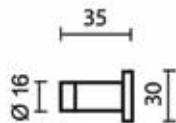

- incl. schroef, plug en 3M dubbelzijdige kleefband voor bevestiging

Bestelnr.	Afwerking	Breedte	Diepte	Hoogte	Besteleenh.
060464	chrom mat	25 mm	30 mm	29 mm	1 stuk

**Muurdeurstopper**

- grondstof: inox AISI 304