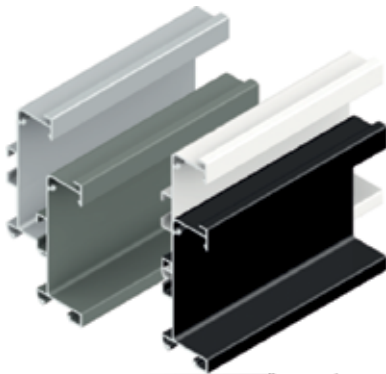

GREPPROFIELEN GOLA C LED

Gola C Led greepprofiel

- met uitsparing voor ledstrip
- geschikt voor flexibele led verlichting: HE6B PW PRO, UHE6B PW en HE CR
- eindkappen, afdekprofiel en bevestigingsset Golafix afzonderlijk te bestellen

- 1 stuk = 4000 mm