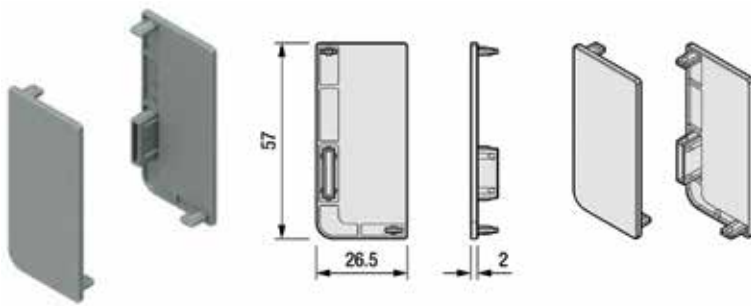

Gola L eindkappen

- per set (2 stuks)

Bestelnr.	Afwerking	-	Besteleenh.
034820	antraciet	-	1 set
034817	grijs	-	1 set
034819	wit (RAL 9003)	-	1 set
034818	zwart (RAL 9005)	-	1 set