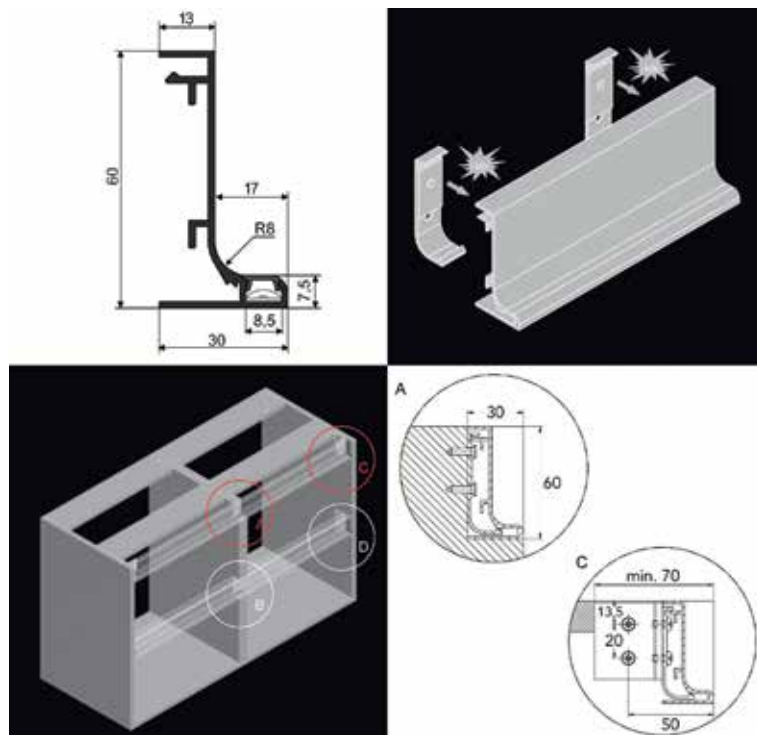

## GREPPROFIELEN L

**Greepprofiel L met groef voor Led strip**

- met groef om Led strip in te kleven  
 - opaal afdekprofiel, clips en eindkappen  
 afzonderlijk te bestellen (zie volgende)

- voor Led strips: zie Led verlichting