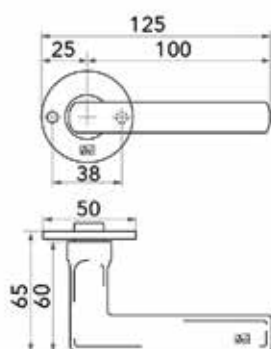

Bestelnr.	Afwerking	-	Besteleenh.
060810	verouderd ijzer	-	1 paar