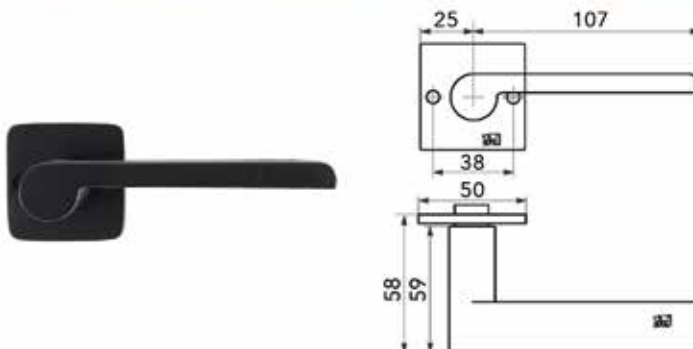

Bestelnr.	Afwerking	-	Besteleenh.
059110	verouderd ijzer	-	1 paar