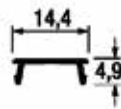

Gola afdekprofiel

- voor Gola Led profielen

- 1 stuk = 4000 mm

Bestelnr.	Afwerking	Lengte	Besteleenh.
034895	opaal	4000 mm	1 stuk