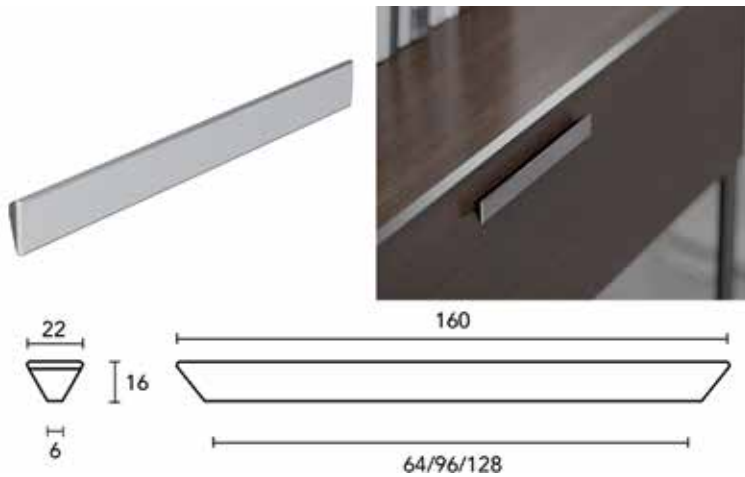

Zamak beugelgreep type 3320

- bevestiging: 2 x M4
- voorzien van schroefgaten voor boorafstand 64, 96 en 128 mm

Bestelnr.	Afwerking	-	Besteleenh.
059545	nikkel mat	-	1 stuk