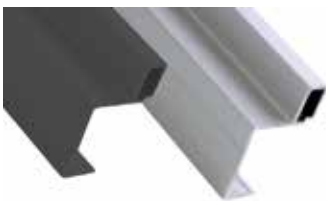

Greeplijst type Sima 8111

- 1 stuk = 2700 mm

Bestelnr.	Afwerking	Lengte	Besteleenh.
013648	zwart mat	2700 mm	1 stuk