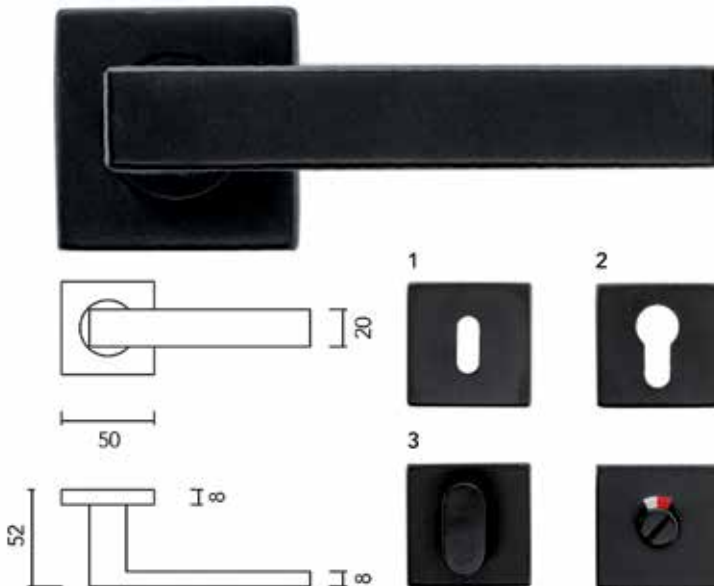

**Deurkruk Pro Kubic shape**

- grondstof: inox AISI 304
- dubbel veersysteem
- patent bevestiging inox (patentschroeven inbegrepen)
- afwerking: zwarte matte poederlak
- buisdikte: 1 mm

Bestelnr.	Afwerking	Omschrijving	Besteleenh.
016887	brons mat	2 deurkrukken met 2 rozetten voor binnendeur (1)	1 paar
016888	brons mat	2 deurkrukken met 2 rozetten voor cilinderslot (2)	1 paar
016890	brons mat	2 deurkrukken met wc set (3)	1 paar
016889	brons mat	2 deurkrukken zonder rozetten	1 paar
016028	zwart mat	2 deurkrukken met 2 rozetten voor binnendeur (1)	1 paar
016029	zwart mat	2 deurkrukken met 2 rozetten voor cilinderslot (2)	1 paar
016031	zwart mat	2 deurkrukken met wc set (3)	1 paar
016030	zwart mat	2 deurkrukken zonder rozetten	1 paar