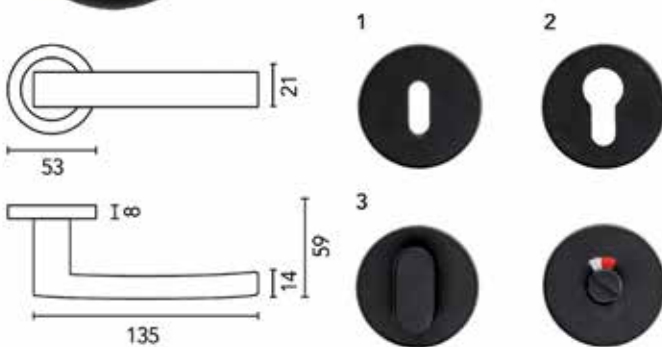

Bestelnr.	Afwerking	Omschrijving	Besteleenh.
016044	zwart mat	2 deurkrukken met 2 rozetten voor binnendeur (1)	1 paar
016045	zwart mat	2 deurkrukken met 2 rozetten voor cilinderslot (2)	1 paar
016047	zwart mat	2 deurkrukken met wc set (3)	1 paar
016046	zwart mat	2 deurkrukken zonder rozetten	1 paar