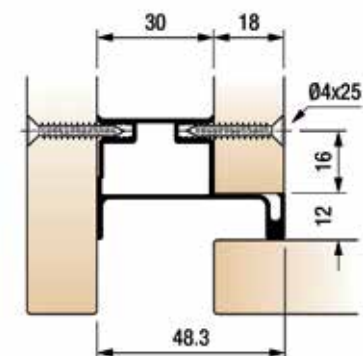

Bestelnr.	Afwerking	Lengte	Besteleenh.
034812	aluminium geanodiseerd	2600 mm	1 stuk
034815	antraciet gelakt	2600 mm	1 stuk
034814	wit mat gelakt (RAL 9003)	2600 mm	1 stuk
034813	zwart mat gelakt (RAL 9005)	2600 mm	1 stuk