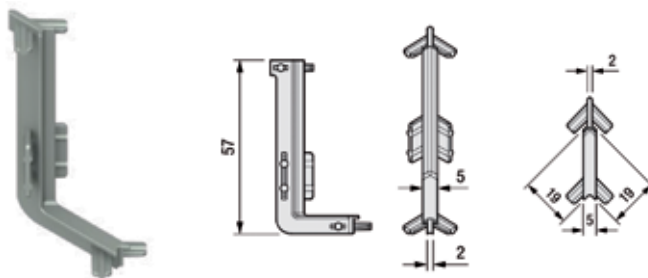

Gola L binnenhoek

Bestelnr.	Afwerking	-	Besteleenh.
034824	antraciet	-	1 stuk
034821	grijs	-	1 stuk
034823	wit (RAL 9003)	-	1 stuk
034822	zwart (RAL 9005)	-	1 stuk