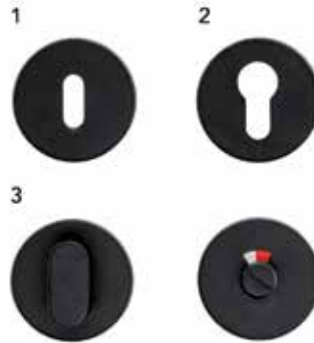

Bestelnr.	Afwerking	Omschrijving	Besteleenh.
016008	zwart mat	2 deurkrukken met 2 rozetten voor binnendeur (1)	1 paar
016009	zwart mat	2 deurkrukken met 2 rozetten voor cilinderslot (2)	1 paar
016011	zwart mat	2 deurkrukken met wc set (3)	1 paar
016010	zwart mat	2 deurkrukken zonder rozetten	1 paar