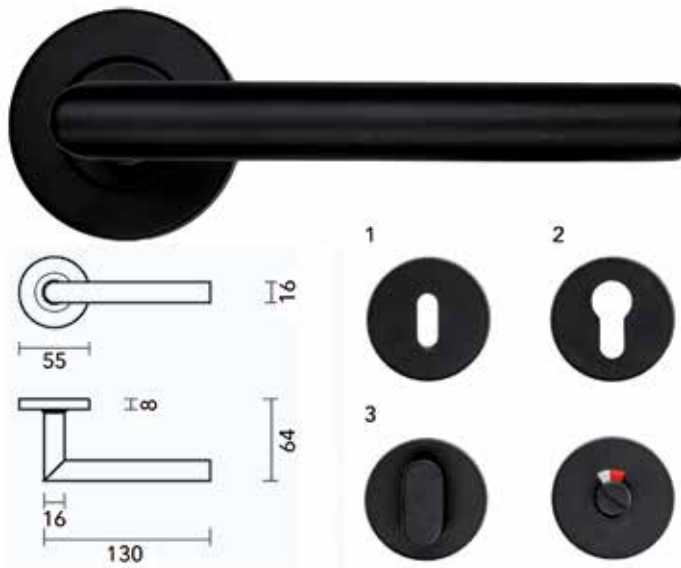

DEURKRUKKEN EN -SCHARNIEREN

DEURKRUKKEN HDD

Deurkruk Pro I-shape Ø 16 mm

- grondstof: inox AISI 304
- dubbel veersysteem
- patent bevestiging inox (patentschroeven inbegrepen)
- afwerking: zwarte matte poederlak
- buisdikte: 1 mm

Bestelnr.	Afwerking	Omschrijving	Besteleenh.
016020	zwart mat	2 deurkrukken met 2 rozetten voor binnendeur (1)	1 paar
016021	zwart mat	2 deurkrukken met 2 rozetten voor cilinderslot (2)	1 paar
016023	zwart mat	2 deurkrukken met wc set (3)	1 paar
016022	zwart mat	2 deurkrukken zonder rozetten	1 paar