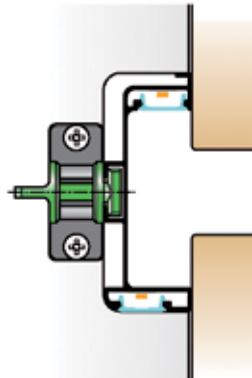

## GREPPROFIELEN GOLA L LED

**Gola L Led greepprofiel**

- met uitsparing voor ledstrip
- geschikt voor flexibele led verlichting: HE6B PW PRO, UHE6B PW en HE CR
- eindkappen, afdekprofiel en bevestigingsset Golafix afzonderlijk te bestellen