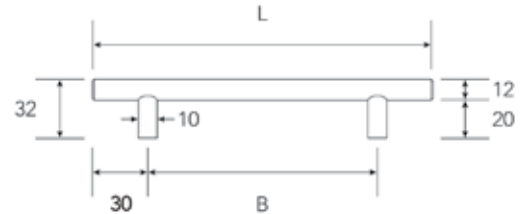

## T-GREPEN

**Inox T-greep: 32 mm boorpatroon**

- massief RVS
- bevestiging: 2 x M4
- \* met 3 voetjes (3 x M4)

Bestelnr.	Afwerking	B	L	H	h	D	
060467	inox	64 mm	124 mm	32 mm	20 mm	12 mm	1 stuk
060468	inox	96 mm	156 mm	32 mm	20 mm	12 mm	1 stuk
060469	inox	128 mm	188 mm	32 mm	20 mm	12 mm	1 stuk
060470	inox	160 mm	220 mm	32 mm	20 mm	12 mm	1 stuk
060471	inox	192 mm	252 mm	32 mm	20 mm	12 mm	1 stuk
060472	inox	224 mm	284 mm	32 mm	20 mm	12 mm	1 stuk
060473	inox	256 mm	316 mm	32 mm	20 mm	12 mm	1 stuk
060474	inox	288 mm	348 mm	32 mm	20 mm	12 mm	1 stuk
060475	inox	320 mm	380 mm	32 mm	20 mm	12 mm	1 stuk
060476	inox	352 mm	412 mm	32 mm	20 mm	12 mm	1 stuk
060477	inox	384 mm	444 mm	32 mm	20 mm	12 mm	1 stuk
060478	inox	448 mm	508 mm	32 mm	20 mm	12 mm	1 stuk
060479	inox	480 mm	540 mm	32 mm	20 mm	12 mm	1 stuk
060480	inox	544 mm	604 mm	32 mm	20 mm	12 mm	1 stuk
060481	inox	640 mm	700 mm	32 mm	20 mm	12 mm	1 stuk
060482	inox	672 mm	732 mm	32 mm	20 mm	12 mm	1 stuk
060483	inox	736 mm	796 mm	32 mm	20 mm	12 mm	1 stuk
060484	inox	* 960 mm	1020 mm	32 mm	20 mm	12 mm	1 stuk
060485	inox	* 1280 mm	1340 mm	32 mm	20 mm	12 mm	1 stuk
060486	inox	* 1440 mm	1500 mm	32 mm	20 mm	12 mm	1 stuk