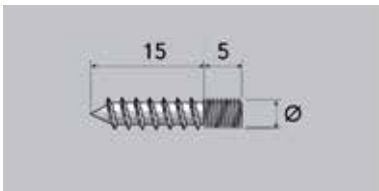

Schroef type M4: afbreekbaar

- afbreekbaar per 5 mm

Bestelnr.	Afwerking	Lengte	Minimum lengte	Afbreekbaar per	Besteleenh.
059171	verzinkt	45 mm	20 mm	5 mm	1 stuk