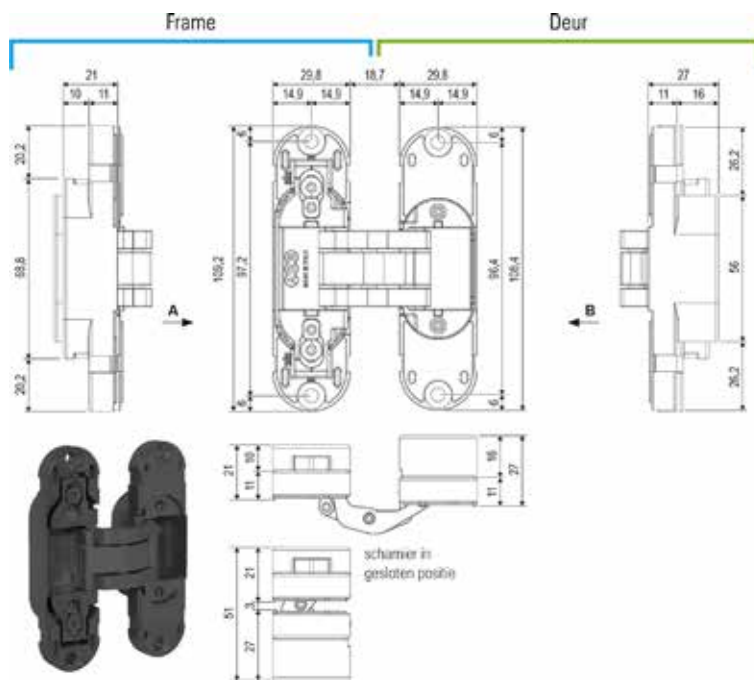

ONZICHTBARE DEURSCHARNIEREN

Onzichtbare deurscharnier AGB eclipse 2.2

- 3D regelbaar
- voor blokkaderdeur
- voor houten deuren
- draagkracht: 30 kg per paumel

Bestelnr.	Afwerking	-	Besteleenh.
016292	zwart	-	1 stuk