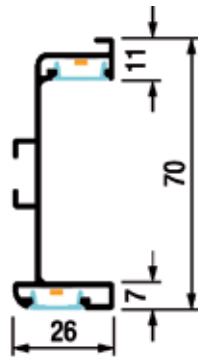

GREPPROFIELEN GOLA C LED

Gola C Led greepprofiel

- met uitsparing voor ledstrip
- geschikt voor flexibele led verlichting: HE6B PW PRO, UHE6B PW en HE CR
- eindkappen, afdekprofiel en bevestigingsset Golafix afzonderlijk te bestellen

- 1 stuk = 4000 mm