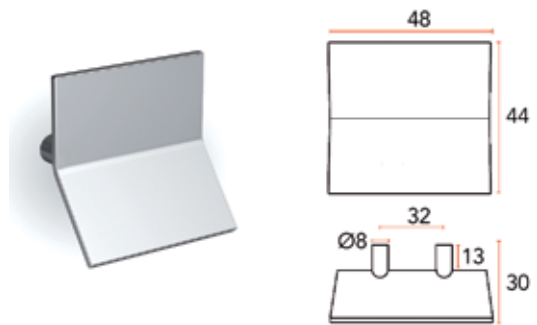

Zamak knop type 3405

- bevestiging: 2 x M4