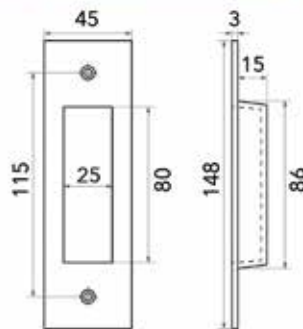

Bestelnr.	Afwerking	Breedte	Diepte	Hoogte	Besteleenh.
059888	verouderd ijzer	45 mm	15 mm	148 mm	1 stuk