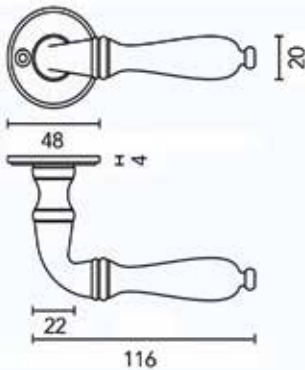

Bestelnr.	Afwerking	Omschrijving	Besteleenh.
016004	zwart mat	2 deurkrukken met 2 rozetten voor binnendeur (1)	1 paar
016005	zwart mat	2 deurkrukken met 2 rozetten voor cilinderslot (2)	1 paar
016007	zwart mat	2 deurkrukken met wc set (3)	1 paar
016006	zwart mat	2 deurkrukken zonder rozetten	1 paar