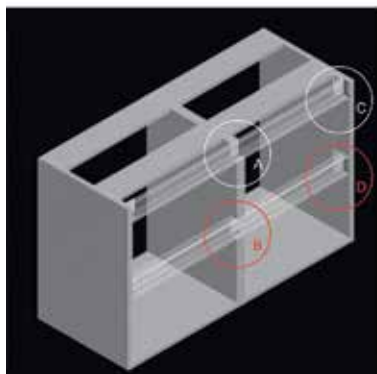

Bestelnr.	Afwerking	Omschrijving	Lengte	Besteleenh.
047661	aluminium	greepprofiel C	3500 mm	1 stuk