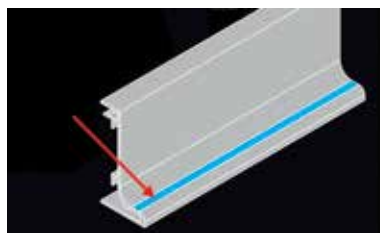

GREPPROFIELEN L

Greepprofiel L met groef voor Led strip

- met groef om Led strip in te kleven
- opaal afdekprofiel, clips en eindkappen
afzonderlijk te bestellen (zie volgende)

- voor Led strips: zie Led verlichting

- 1 stuk = 3500 mm

Bestelnr.	Afwerking	Omschrijving	Lengte	Besteleenh.
047722	inox look	greepprofiel L Led	3500 mm	1 stuk

Opaal afdekprofiel voor greepprofiel L met groef voor Led strip

- 1 stuk = 3500 mm

Bestelnr.	Afwerking	Lengte	Besteleenh.
047729	satijn	3500 mm	1 stuk
047728	wit	3500 mm	1 stuk

Clips voor greepprofielen L en L Led

- passend voor greepprofielen L en L Led

Bestelnr.	Afwerking	Omschrijving	Besteleenh.
047660	aluminium	clip voor greepprofielen L en L Led	1 stuk
047725	aluminium	hoekclip links voor greepprofielen L en L Led	1 stuk
047726	aluminium	hoekclip rechts voor greepprofielen L en L Led	1 stuk