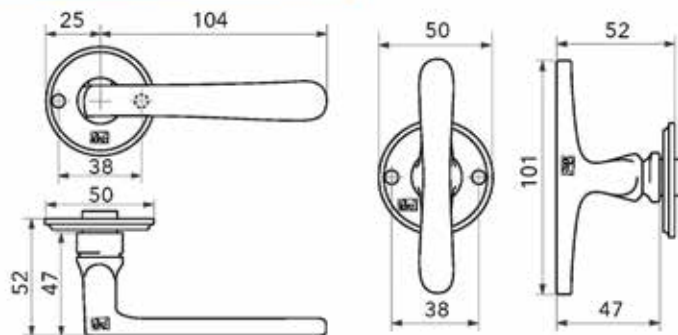

DEURKRUKKEN PURE

**Deurkruk Pure type PH1920 /QU**  
- per paar

Bestelnr.	Afwerking	-	Besteleenh.
058808	verouderd ijzer	-	1 paar

**Deurkruk Pure type PHTL'T+L' 50-R**  
- per paar

Bestelnr.	Afwerking	-	Besteleenh.
059095	verouderd ijzer	-	1 paar