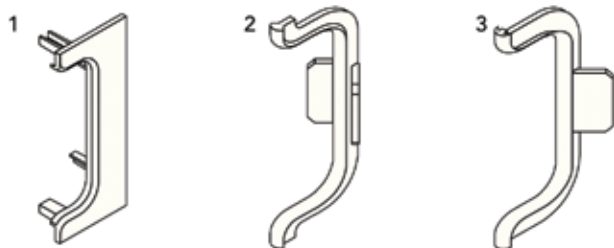

Eindkappen en hoeken voor greepprofielen C en C Led

- kunststof

* verpakt per zakje: 1 zakje = verpakkingseenheid
(vb. 1 x 047664 = 1 zakje van 20 stuks)

Bestelnr.	Afwerking	Omschrijving	Afbeelding nummer	Besteleenh.
047664	licht grijs	eindkap voor greepprofielen C en C Led	1	1 set
047667	licht grijs	binnenhoek verbinder voor greepprofielen C en C Led	2	1 set
047668	licht grijs	buitenhoek verbinder voor greepprofielen C en C Led	3	1 set