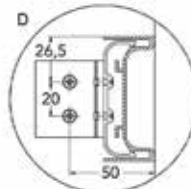

Bestelnr.	Afwerking	Omschrijving	Lengte	Besteleenh.
047661	aluminium	greepprofiel C	3500 mm	1 stuk