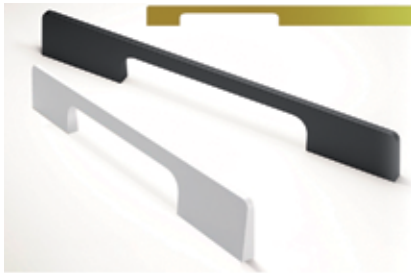

Lange greep type AL2326

- grondstof: aluminium
- bevestiging:
  - lengte 447 mm: 2 x M4
  - lengte 897 mm: 3 x M4

Bestelnr.	Afwerking	Lengte (L)	Besteleenh.
060918	zwart mat	447 mm	1 stuk
060917	zwart mat	897 mm	1 stuk

Lange greep type 392

- grondstof: zamak
- bevestiging:
  - lengte 246 mm: 2 x M4
  - lengte 496 mm: 4 x M4
  - lengte 1096 mm: 5 x M4

Bestelnr.	Afwerking	B	L	H	h	D	Icon
039000	goud mat	192 mm	246 mm	32 mm	22 mm	8 mm	1 stuk
039003	goud mat	-	496 mm	32 mm	22 mm	8 mm	1 stuk
039204	goud mat	-	1096 mm	32 mm	22 mm	8 mm	1 stuk
039001	wit mat	192 mm	246 mm	32 mm	22 mm	8 mm	1 stuk
039004	wit mat	-	496 mm	32 mm	22 mm	8 mm	1 stuk
039205	wit mat	-	1096 mm	32 mm	22 mm	8 mm	1 stuk
039002	zwart mat	192 mm	246 mm	32 mm	22 mm	8 mm	1 stuk
039005	zwart mat	-	496 mm	32 mm	22 mm	8 mm	1 stuk
039200	zwart mat	-	1096 mm	32 mm	22 mm	8 mm	1 stuk