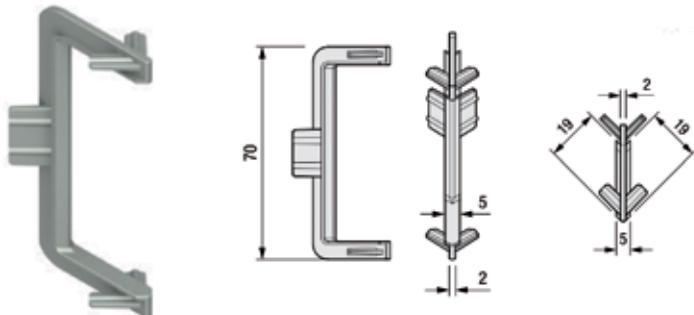

Gola C buitenhoek

Bestelnr.	Afwerking	-	Besteleenh.
034840	antraciet	-	1 stuk
034837	grijs	-	1 stuk
034839	wit (RAL 9003)	-	1 stuk
034838	zwart (RAL 9005)	-	1 stuk