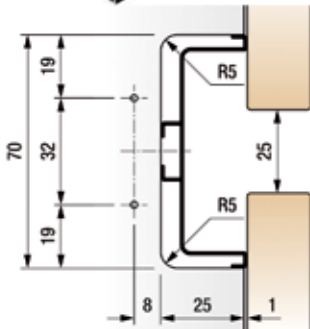

**Gola afdekprofiel**

- voor Gola Led profielen

- 1 stuk = 4000 mm

Bestelnr.	Afwerking	Lengte	Besteleenh.
034895	opaal	4000 mm	1 stuk

GREPPROFIELEN GOLA C

**Gola C greeprofiel**

- eindkappen afzonderlijk te bestellen
- bevestigingsset Golafix afzonderlijk te bestellen
- 1 stuk = 4000 mm