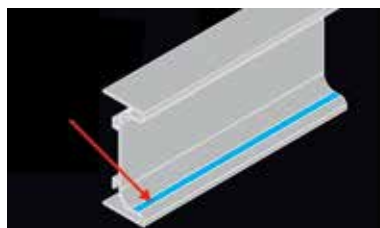

Greeprofiel C met groef voor Led strip

- met groef om Led strip in te kleven
- opaal afdekprofiel, clips en eindkappen
afzonderlijk te bestellen (zie volgende)

- voor Led strips: zie Led verlichting

- 1 stuk = 3500 mm

Bestelnr.	Afwerking	Omschrijving	Lengte	Besteleenh.
047723	aluminium	greepprofiel C Led	3500 mm	1 stuk
047724	inox look	greepprofiel C Led	3500 mm	1 stuk

Opaal afdekprofiel voor greepprofiel C met groef voor Led strip

- 1 stuk = 3500 mm

Bestelnr.	Afwerking	Lengte	Besteleenh.
047729	satijn	3500 mm	1 stuk
047728	wit	3500 mm	1 stuk

Clips voor greepprofielen C en C Led

- passend voor greepprofielen C en C Led
- hoekclip links/rechts omkeerbaar

Bestelnr.	Afwerking	Omschrijving	Besteleenh.
047727	aluminium	hoekclip voor greepprofielen C en C Led (omkeerbaar)	1 stuk