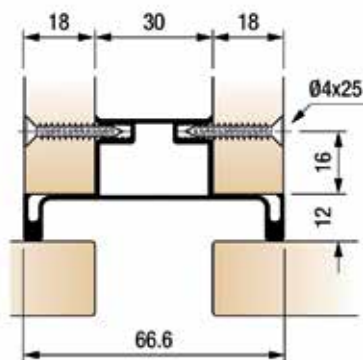

**Gola afdekprofiel**

- voor Gola Led profielen

- 1 stuk = 4000 mm

Bestelnr.	Afwerking	Lengte	Besteleenh.
034895	opaal	4000 mm	1 stuk

**VERTICALE PROFIELEN GOLA**

**Verticaal profiel Gola: centraal**

- 1 stuk = 2600 mm