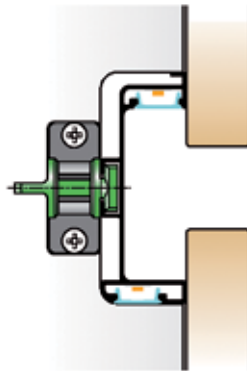

- met uitsparing voor ledstrip
- geschikt voor flexibele led verlichting: HE6B PW PRO, UHE6B PW en HE CR
- eindkappen, afdekprofiel en bevestigingsset Golafix afzonderlijk te bestellen

- 1 stuk = 4000 mm