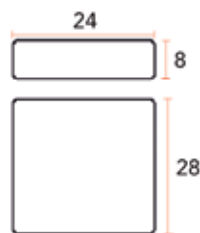

Bestelnr.	Afwerking						
058701	inox look	20 mm	20 mm	28 mm	-	-	1 stuk
058700	verchromd mat	20 mm	20 mm	28 mm	-	-	1 stuk

Zamak knop type 120
- bevestiging: 1 x M4