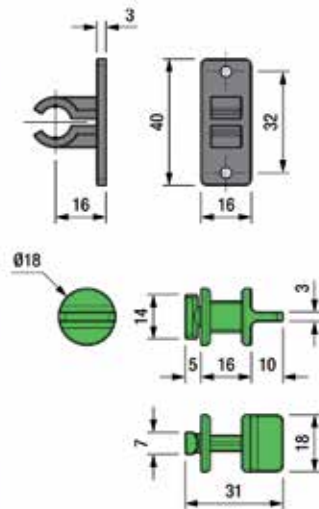

Gola C greeprofiel

- eindkappen afzonderlijk te bestellen
- bevestigingsset Golafix afzonderlijk te bestellen
- 1 stuk = 4000 mm

Bestelnr.	Afwerking	Lengte	Besteleenh.
034804	aluminium geanodiseerd	4000 mm	1 stuk
034807	antraciet gelakt	4000 mm	1 stuk
034806	wit mat gelakt (RAL 9003)	4000 mm	1 stuk
034805	zwart mat gelakt (RAL 9005)	4000 mm	1 stuk