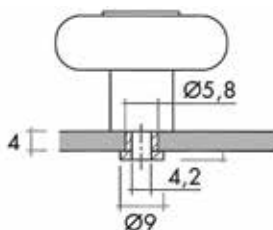

GLASDEURBESCHERMER

Glasdeurbeschermer type D6

Beschermt de glasdeur bij montage van een knop of greep.

Bestelnr.	Afwerking	voor glasdikte	Besteleenh.
013156	transparant	4 mm	1 stuk