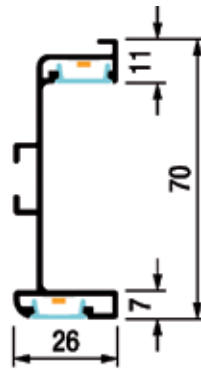

## GREPPROFIELEN GOLA L LED

**Gola L Led greepprofiel**

- met uitsparing voor ledstrip
- geschikt voor flexibele led verlichting: HE6B PW PRO, UHE6B PW en HE CR
- eindkappen, afdekprofiel en bevestigingsset Golafix afzonderlijk te bestellen