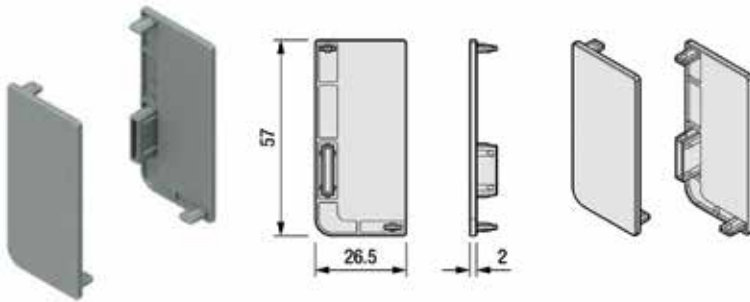

Gola L Led eindkappen

- per set (2 stuks)

Bestelnr.	Afwerking	-	Besteleenh.
034820	antraciet	-	1 set
034817	grijs	-	1 set
034819	wit (RAL 9003)	-	1 set
034818	zwart (RAL 9005)	-	1 set