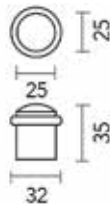

Bestelnr.	Afwerking	-	Besteleenh.
016114	zwart mat	-	1 stuk

Vloerdeurstopper type Massief
- grondstof: inox AISI 304
- inclusief schroef en plug