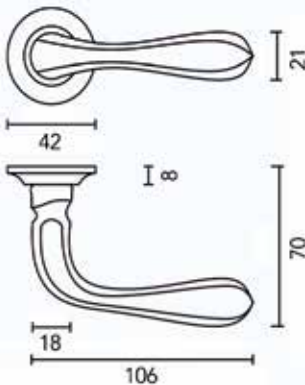

Bestelnr.	Afwerking	Omschrijving	Besteleenh.
016016	zwart mat	2 deurkrukken met 2 rozetten voor binnendeur (1)	1 paar
016017	zwart mat	2 deurkrukken met 2 rozetten voor cilinderslot (2)	1 paar
016019	zwart mat	2 deurkrukken met wc set (3)	1 paar
016018	zwart mat	2 deurkrukken zonder rozetten	1 paar