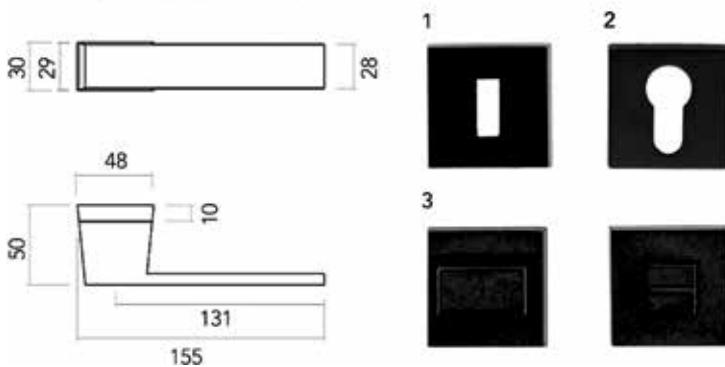

Bestelnr.	Afwerking	Omschrijving	Besteleenh.
016076	zwart mat	2 deurkrukken met 2 rozetten voor binnendeur (1)	1 paar
016077	zwart mat	2 deurkrukken met 2 rozetten voor cilinderslot (2)	1 paar
016079	zwart mat	2 deurkrukken met wc set (3)	1 paar
016078	zwart mat	2 deurkrukken zonder rozetten	1 paar