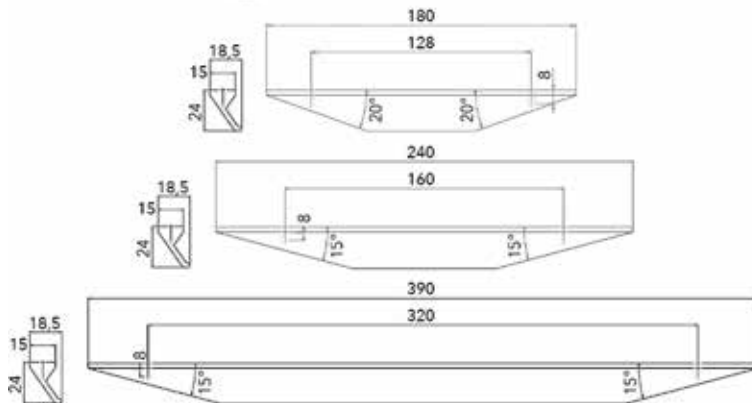

Bestelnr.	Afwerking	B	L	H	d	D	
060902	zwart mat geborsteld	128 mm	180 mm	15 mm	3 mm	24 mm	1 stuk
060903	zwart mat geborsteld	160 mm	240 mm	15 mm	3 mm	24 mm	1 stuk
060904	zwart mat geborsteld	320 mm	390 mm	15 mm	3 mm	24 mm	1 stuk