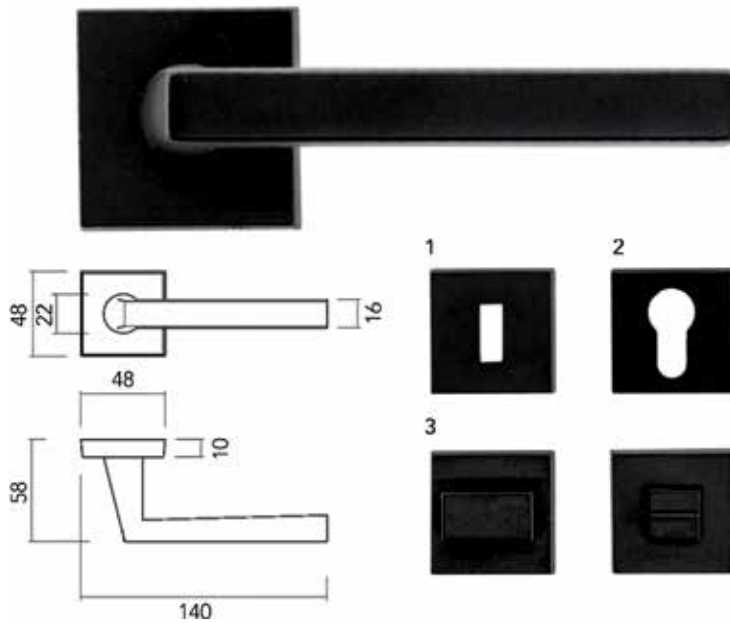

Deurkruk Pro Luis

- grondstof: zamak
- dubbel veersysteem
- geen patent bevestiging mogelijk
- afwerking: zwarte matte poederlak

Bestelnr.	Afwerking	Omschrijving	Besteleenh.
016040	zwart mat	2 deurkrukken met 2 rozetten voor binnendeur (1)	1 paar
016041	zwart mat	2 deurkrukken met 2 rozetten voor cilinderslot (2)	1 paar
016043	zwart mat	2 deurkrukken met wc set (3)	1 paar
016042	zwart mat	2 deurkrukken zonder rozetten	1 paar