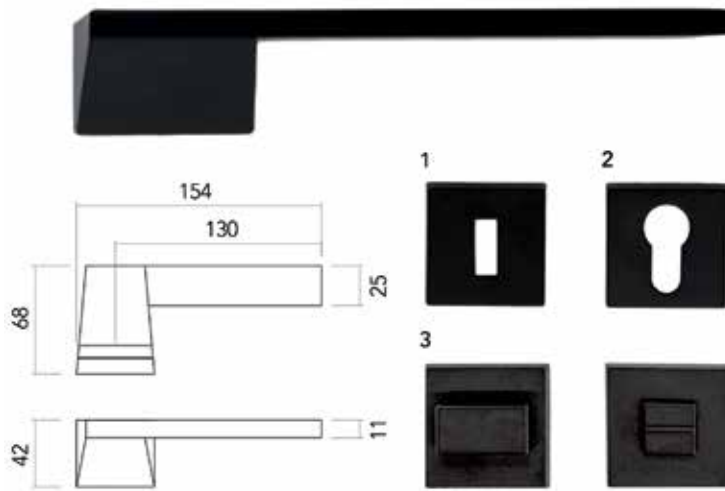

Deurkruk Pro Seliz

- grondstof: zamak
- dubbel veersysteem
- patent bevestiging inox
  (patentschroeven inbegrepen)
- afwerking: zwarte matte poederlak

Bestelnr.	Afwerking	Omschrijving	Besteleenh.
016056	zwart mat	2 deurkrukken met 2 rozetten voor binnendeur (1)	1 paar
016057	zwart mat	2 deurkrukken met 2 rozetten voor cilinderslot (2)	1 paar
016059	zwart mat	2 deurkrukken met wc set (3)	1 paar
016058	zwart mat	2 deurkrukken zonder rozetten	1 paar