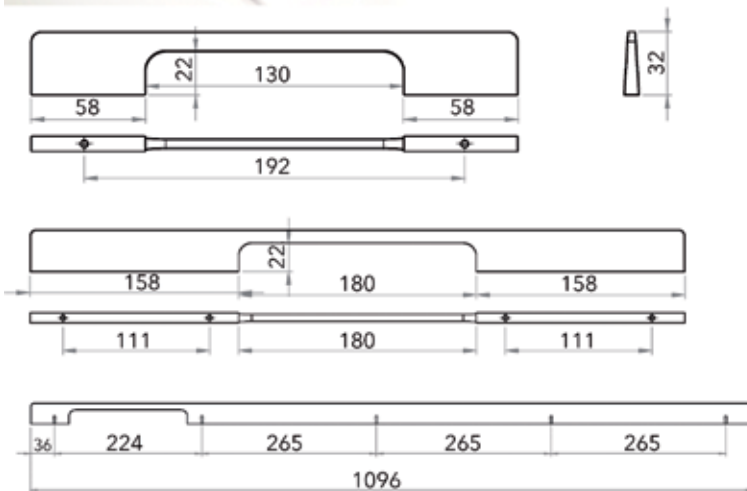

**Lange greep type AL2326**

- grondstof: aluminium
- bevestiging:
  - lengte 447 mm: 2 x M4
  - lengte 897 mm: 3 x M4

Bestelnr.	Afwerking	Lengte (L)	Besteleenh.
060918	zwart mat	447 mm	1 stuk
060917	zwart mat	897 mm	1 stuk

**Lange greep type 392**

- grondstof: zamak
- bevestiging:
  - lengte 246 mm: 2 x M4
  - lengte 496 mm: 4 x M4
  - lengte 1096 mm: 5 x M4

Bestelnr.	Afwerking	B	L	H	h	D	Icon
039000	goud mat	192 mm	246 mm	32 mm	22 mm	8 mm	1 stuk
039003	goud mat	-	496 mm	32 mm	22 mm	8 mm	1 stuk
039204	goud mat	-	1096 mm	32 mm	22 mm	8 mm	1 stuk
039001	wit mat	192 mm	246 mm	32 mm	22 mm	8 mm	1 stuk
039004	wit mat	-	496 mm	32 mm	22 mm	8 mm	1 stuk
039205	wit mat	-	1096 mm	32 mm	22 mm	8 mm	1 stuk
039002	zwart mat	192 mm	246 mm	32 mm	22 mm	8 mm	1 stuk
039005	zwart mat	-	496 mm	32 mm	22 mm	8 mm	1 stuk
039200	zwart mat	-	1096 mm	32 mm	22 mm	8 mm	1 stuk

**Lange greep type US10**

- grondstof: staal
- bevestiging: 2 of 3 x M4
- lengte 832 mm: 2 voetjes
- lengte 1792 mm: 3 voetjes

Bestelnr.	Afwerking	B	L	H	h	D	
059702	goud mat	832 mm	842 mm	33 mm	23 mm	10 mm	1 stuk
059704	goud mat	1792 mm	1802 mm	33 mm	23 mm	10 mm	1 stuk
059703	zwart mat	832 mm	842 mm	33 mm	23 mm	10 mm	1 stuk
059705	zwart mat	1792 mm	1802 mm	33 mm	23 mm	10 mm	1 stuk