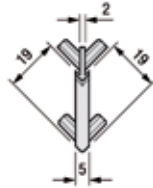

Gola L Led buitenhoek

Bestelnr.	Afwerking	-	Besteleenh.
034882	antraciet	-	1 stuk
034879	grijs	-	1 stuk
034881	wit (RAL 9003)	-	1 stuk
034880	zwart (RAL 9005)	-	1 stuk