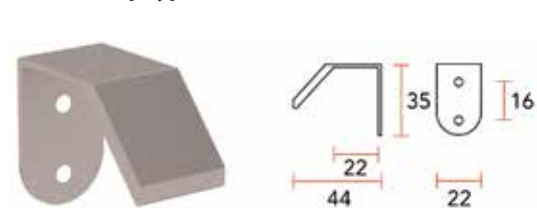

**Zamak knop type 3405**

- bevestiging: 2 x M4

Bestelnr.	Afwerking	-	Besteleenh.
059546	nikkel mat	-	1 stuk

**Zamak knop type 3600**

Bestelnr.	Afwerking	-	Besteleenh.
059547	nikkel mat	-	1 stuk