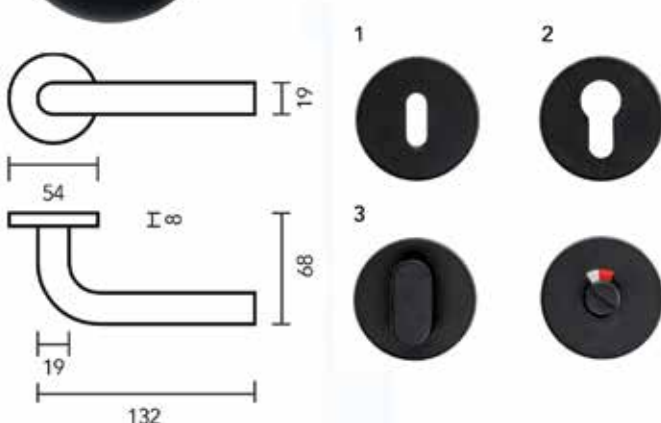

Bestelnr.	Afwerking	Omschrijving	Besteleenh.
016036	zwart mat	2 deurkrukken met 2 rozetten voor binnendeur (1)	1 paar
016037	zwart mat	2 deurkrukken met 2 rozetten voor cilinderslot (2)	1 paar
016039	zwart mat	2 deurkrukken met wc set (3)	1 paar
016038	zwart mat	2 deurkrukken zonder rozetten	1 paar