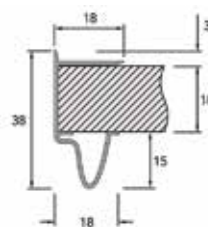

Greeplijst type 1226 AF

- voorzien van schroefgaten

- 1 stuk = 3000 mm

Bestelnr.	Afwerking	Lengte	Besteleenh.
333272	aluminium (glad)	3000 mm	1 stuk