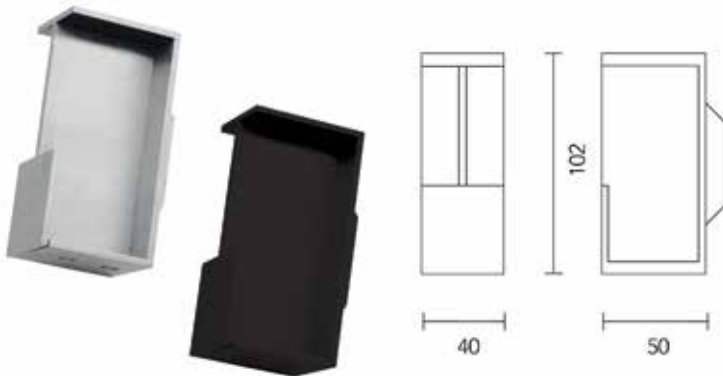

Schuifdeurgreep Carré massief

- grondstof: inox AISI 304

Bestelnr.	Afwerking	Breedte	Diepte	Hoogte	Besteleenh.
016080	inox	40 mm	50 mm	102 mm	1 stuk
016081	zwart mat	40 mm	50 mm	102 mm	1 stuk