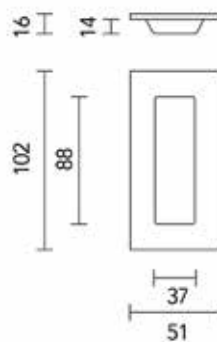

Schuifdeurgreep Ovaal blind

- grondstof: inox AISI 304

Bestelnr.	Afwerking	-	Besteleenh.
016082	inox	-	1 stuk
016083	zwart mat	-	1 stuk

Schuifdeurgreep Ovaal carré

- grondstof: inox AISI 304

Bestelnr.	Afwerking	-	Besteleenh.
016084	inox	-	1 stuk
016085	zwart mat	-	1 stuk

Schuifdeurgreep type 8899

- met geringe dikte van slechts 5 mm
- te schroeven (2 x M4) of te kleven
(voorzien van 2 kleefstrips)

- boorafstand: 90 mm

Bestelnr.	Afwerking	-	Besteleenh.
014017	aluminium	-	1 stuk
014018	wit	-	1 stuk
014019	zwart mat	-	1 stuk