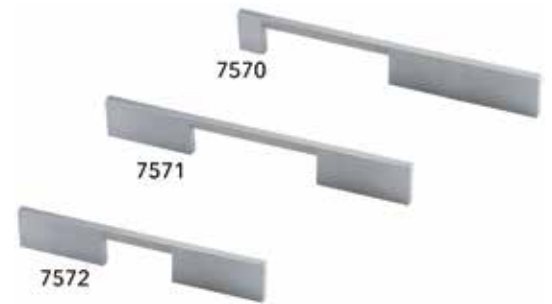

Bestelnr.	Afwerking	B	L	H	h	D	
058882	type 7572 - inox look	128 mm	200 mm	32 mm	22 mm	8 mm	1 stuk
058879	type 7571 - inox look	192 mm	260 mm	32 mm	22 mm	8 mm	1 stuk
059418	type 7570 - inox look	192 mm	260 mm	32 mm	22 mm	8 mm	1 stuk