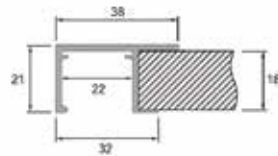

**Greeplijst type Sima 8110**

- een decoratieve kantenband van 22 mm breed en maximum 1 mm dik kan in de greep worden geschoven

- 1 stuk = 2750 m

Bestelnr.	Afwerking	Lengte	Besteleenh.
013714	aluminium	2750 mm	1 stuk