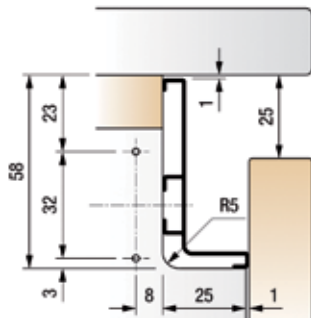

GREPPROFIELEN GOLA L