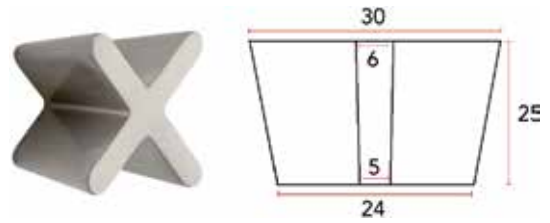

Zamak knop type 435

- bevestiging: 1 x M4