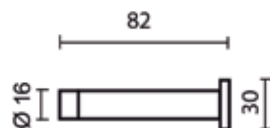

Muurdeurstopper

- grondstof: inox AISI 304

Bestelnr.	Afwerking		Besteleenh.
016112	zwart mat	-	1 stuk