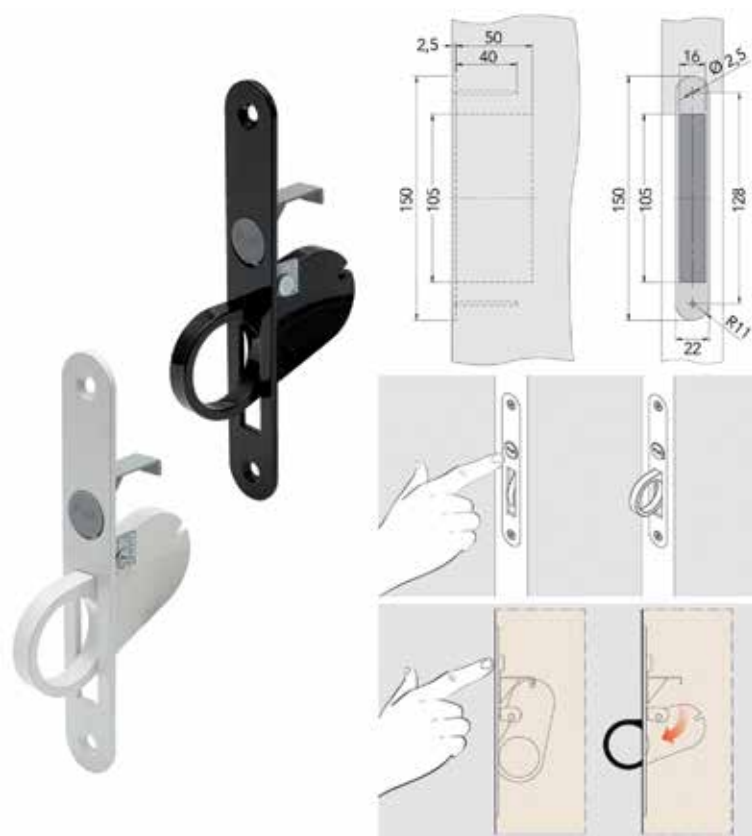

Push greep voor schuifdeur

- push inbouwgreep: door de knop in te drukken, wordt de greep uitgeworpen

Bestelnr.	Afwerking	-	Besteleenh.
014021	wit (metaal)	-	1 stuk
014022	zwart (metaal)	-	1 stuk