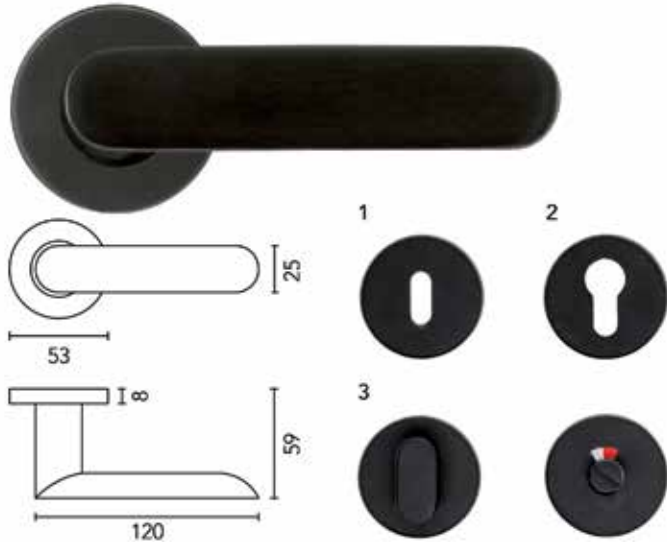

Deurkruk Pro Space

- grondstof: inox AISI 304
- dubbel veersysteem
- patent bevestiging inox (patentschroeven inbegrepen)
- afwerking: zwarte matte poederlak
- buisdikte: 1 mm

Bestelnr.	Afwerking	Omschrijving	Besteleenh.
016064	zwart mat	2 deurkrukken met 2 rozetten voor binnendeur (1)	1 paar
016065	zwart mat	2 deurkrukken met 2 rozetten voor cilinderslot (2)	1 paar
016067	zwart mat	2 deurkrukken met wc set (3)	1 paar
016066	zwart mat	2 deurkrukken zonder rozetten	1 paar