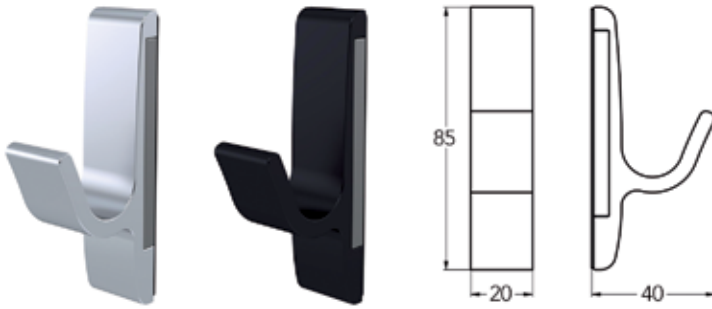

Magneethaak type 0150

- bevestiging aan een metalen wand met behulp van de ingebouwde magneet

Bestelnr.	Afwerking	-	Besteleenh.
022528	aluminium	-	1 stuk
022529	zwart	-	1 stuk