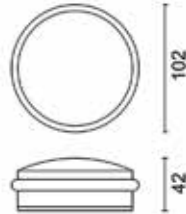

Vloerdeurstopper type Halve maan

- grondstof: inox AISI 304
- hoogte: 29 mm

Bestelnr.	Afwerking		Besteleenh.
016117	zwart mat	-	1 stuk