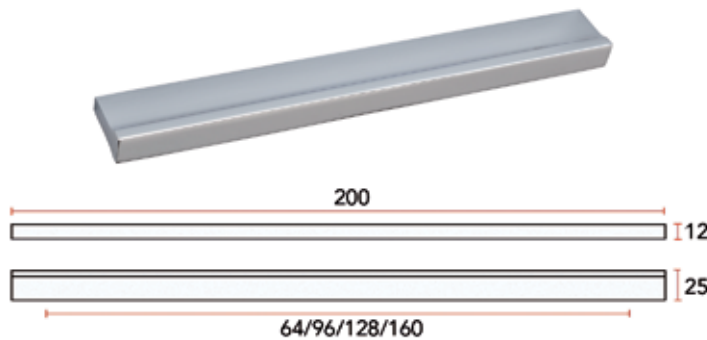

Zamak beugelgreep type 3990

- bevestiging: 2 x M4
- voorzien van schroefgaten voor boorafstand 64, 96, 128 en 160 mm

Bestelnr.	Afwerking	-	Besteleenh.
059548	nikkel mat	-	1 stuk