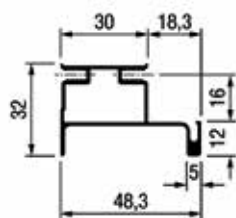

Verticaal profiel Gola: buitenzijde

- 1 stuk = 2600 mm