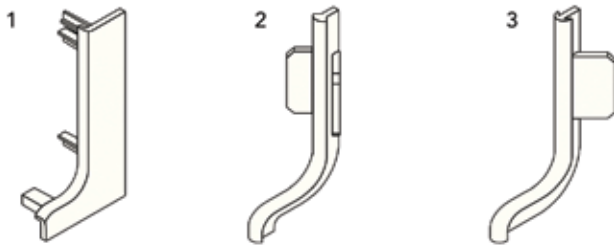

Eindkappen en hoeken voor grepprofielen L en L Led

- kunststof

* verpakt per zakje: 1 zakje = verpakkingseenheid (vb. 1 x 047665 = 1 zakje van 10 paar)

Bestelnr.	Afwerking	Omschrijving	Afbeelding nummer	Besteleenh.
047665	licht grijs	eindkap voor grepprofielen L en L Led	1	1 set
047669	licht grijs	binnenhoek verbinder voor grepprofielen L en L Led	2	1 set
047670	licht grijs	buitenhoek verbinder voor grepprofielen L en L Led	3	1 set