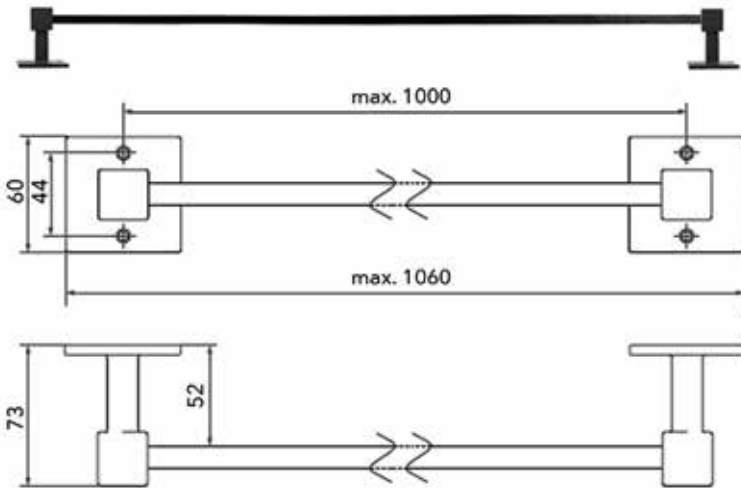

**Reling met eindsteunen Pure Plus Q**

- haken afzonderlijk te bestellen
- vierkante stang

Bestelnr.	Afwerking	Lengte	Diameter	Hoogte	Besteleenh.
060450	verouderd ijzer	1000 mm	14 x 14 mm	70 mm	1 set

**Middensteun Pure Plus Q type PRst**