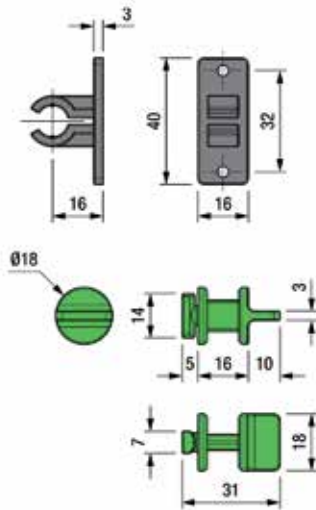

Bevestiging Golafix

- voor Gola L en C grepprofielen

- per set (1 x zwart bevestigingsplaatje + 1 x groene clips)

Bestelnr.	Afwerking	-	Besteleenh.
034816	zwart/groen	-	1 set