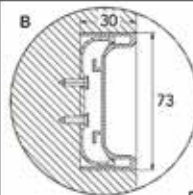

Bestelnr.	Afwerking	Omschrijving	Lengte	Besteleenh.
047661	aluminium	greepprofiel C	3500 mm	1 stuk