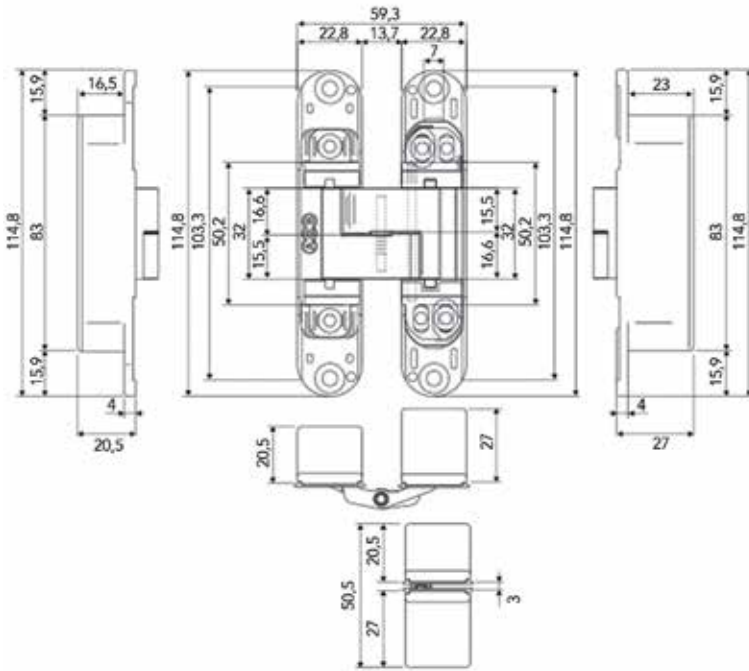

Bestelnr.	Afwerking	-	Besteleenh.
016121	zwart	-	1 stuk