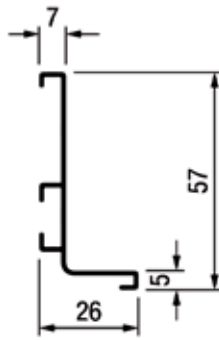

GREPPROFIELEN GOLA L