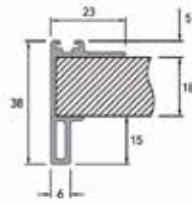

Greeplijst type 1227 AF

- voorzien van schroefgaten

- 1 stuk = 3000 mm

Bestelnr.	Afwerking	Lengte	Besteleenh.
333267	aluminium (glad)	3000 mm	1 stuk

Greeplijst type 1228 AF

- voorzien van schroefgaten

- 1 stuk = 3000 mm

Bestelnr.	Afwerking	Lengte	Besteleenh.
333268	aluminium (glad)	3000 mm	2 stuks

Greeplijst type Sima 8110

- een decoratieve kantenband van 22 mm breed en maximum 1 mm dik kan in de greep worden geschoven

- 1 stuk = 2750 m

Bestelnr.	Afwerking	Lengte	Besteleenh.
013714	aluminium	2750 mm	1 stuk

Greeplijst type Sima 8111

- 1 stuk = 2700 mm

Bestelnr.	Afwerking	Lengte	Besteleenh.
013648	zwart mat	2700 mm	1 stuk

Greeplijst type Modern 8720

- 1 stuk = 1 lengte

Bestelnr.	Afwerking	Lengte	Besteleenh.
013715	aluminium	2750 mm	1 stuk
013649	zwart mat	2700 mm	1 stuk