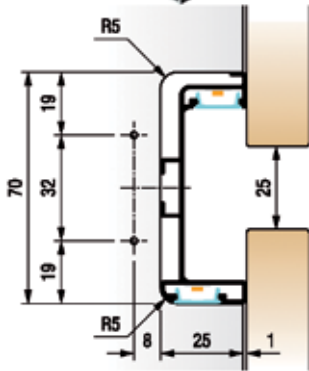

- met uitsparing voor ledstrip
- geschikt voor flexibele led verlichting: HE6B PW PRO, UHE6B PW en HE CR
- eindkappen, afdekprofiel en bevestigingsset Golafix afzonderlijk te bestellen

- 1 stuk = 4000 mm