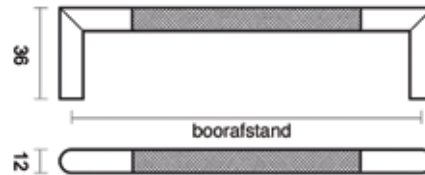

Inox beugelgreep type Hashtag 12

- grondstof: inox AISI 304
- bevestiging: 2 x M4

Bestelnr.	Afwerking						
016903	zwart mat	96 mm	108 mm	36 mm	24 mm	12 mm	1 stuk
016904	zwart mat	128 mm	140 mm	36 mm	24 mm	12 mm	1 stuk
016905	zwart mat	160 mm	172 mm	36 mm	24 mm	12 mm	1 stuk
016906	zwart mat	192 mm	204 mm	36 mm	24 mm	12 mm	1 stuk
016907	zwart mat	285 mm	297 mm	36 mm	24 mm	12 mm	1 stuk