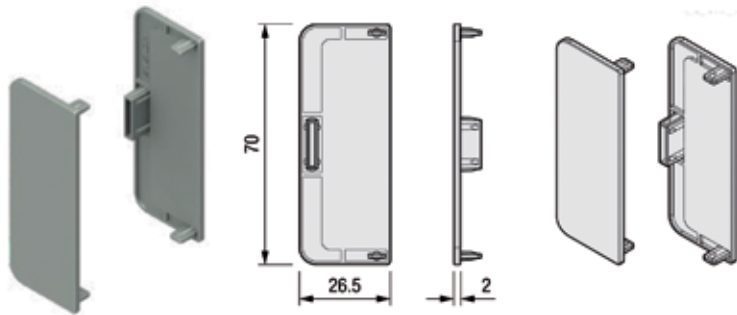

Gola C Led eindkappen

- per set (2 stuks)

Bestelnr.	Afwerking	-	Besteleenh.
034832	antraciet	-	1 set
034829	grijs	-	1 set
034831	wit (RAL 9003)	-	1 set
034830	zwart (RAL 9005)	-	1 set