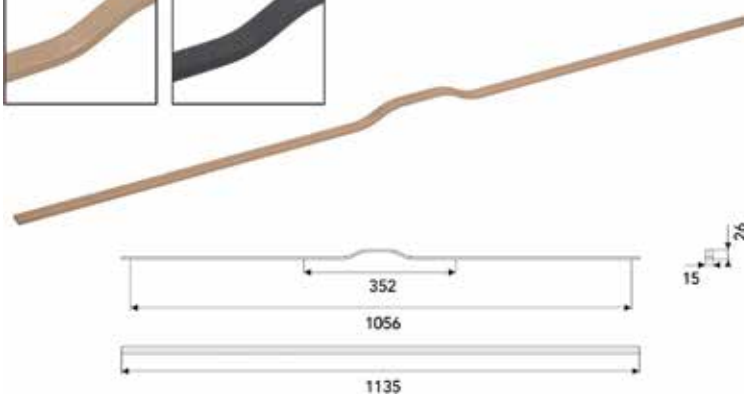

Lange greep type UA130

- grondstof: aluminium
- bevestiging: 4 x M4

Bestelnr.	Afwerking	B	L	H	h	D	
059707	goud mat	352/1056 mm	1135 mm	26 mm	-	15 mm	1 stuk
059706	zwart mat	352/1056 mm	1135 mm	26 mm	-	15 mm	1 stuk