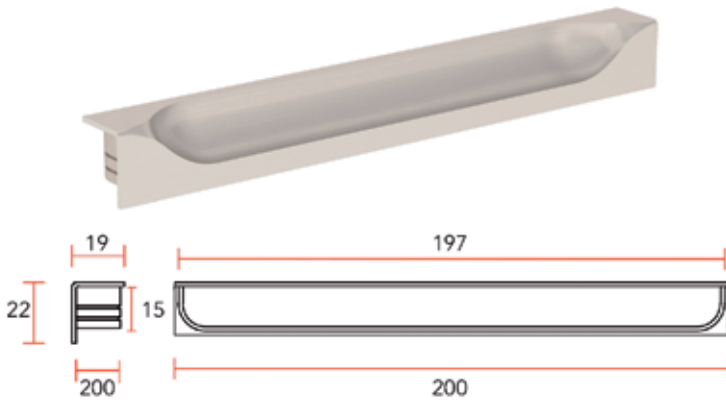

Zamak infreesgreep type MA20

Bestelnr.	Afwerking	-	Besteleenh.
059550	nikkel mat	-	1 stuk