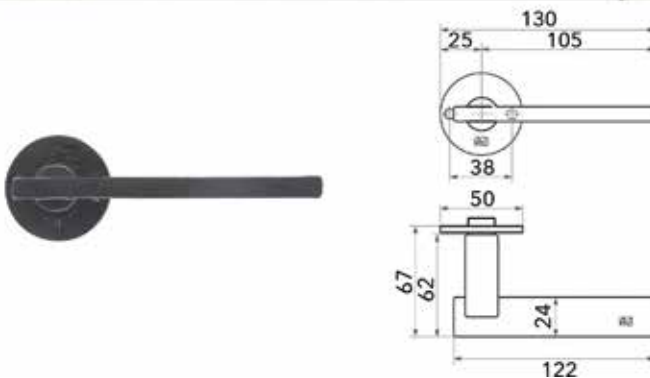

Bestelnr.	Afwerking	-	Besteleenh.
060552	verouderd ijzer	-	1 paar