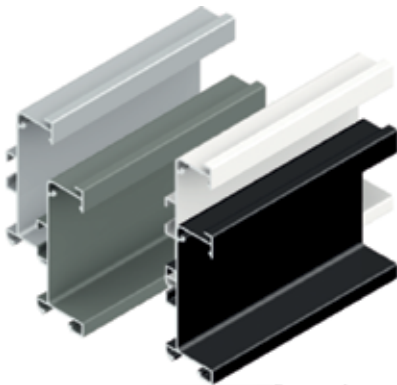

GREPPROFIELEN GOLA L LED

Gola L Led greepprofiel

- met uitsparing voor ledstrip
- geschikt voor flexibele led verlichting: HE6B PW PRO, UHE6B PW en HE CR
- eindkappen, afdekprofiel en bevestigingsset Golafix afzonderlijk te bestellen

- 1 stuk = 4000 mm

Bestelnr.	Afwerking	Lengte	Besteleenh.
034874	antraciet	4000 mm	1 stuk
034873	wit (RAL 9003)	4000 mm	1 stuk
034871	zilver	4000 mm	1 stuk
034872	zwart (RAL 9005)	4000 mm	1 stuk