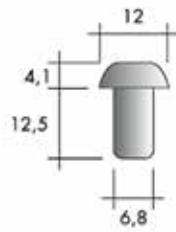

Lederen lus type 107

- bevestiging: 2 x M4

- per stuk

Bestelnr.	Afwerking	Ø	L	H	h	D	
057387	natuurleder/vernikkeld	64 mm	125 mm	-	13 mm	5 mm	1 stuk
057388	natuurleder/vernikkeld	128 mm	195 mm	-	13 mm	5 mm	1 stuk