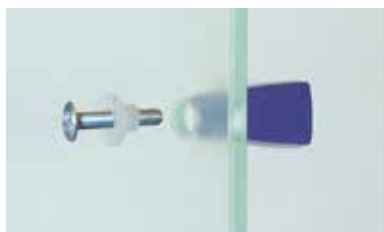

GLASDEURBESCHERMER

Glasdeurbeschermer type D6

Beschermt de glasdeur bij montage van een knop of greep.

Bestelnr.	Afwerking	voor glasdikte	Besteleenh.
013156	transparant	4 mm	1 stuk