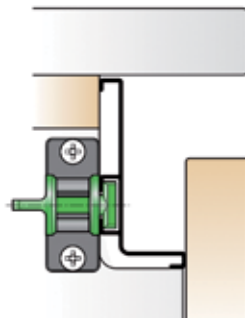

GREPPROFIELEN GOLA L