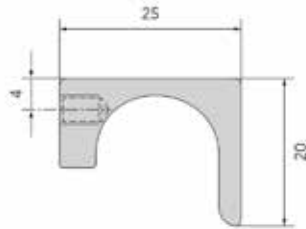

Bestelnr.	Afwerking	Lengte	Besteleenh.
059319	inox look	1400 mm	1 stuk