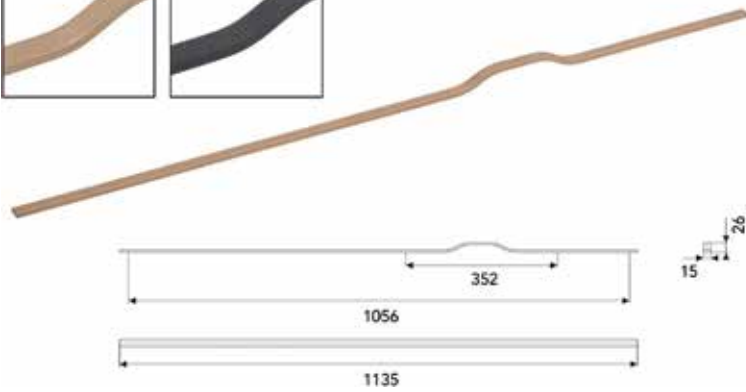

Lange greep type UA131

- grondstof: aluminium
- bevestiging: 4 x M4

Bestelnr.	Afwerking	B	L	H	h	D	
059709	goud mat	352/1056 mm	1135 mm	26 mm	-	15 mm	1 stuk
059708	zwart mat	352/1056 mm	1135 mm	26 mm	-	15 mm	1 stuk