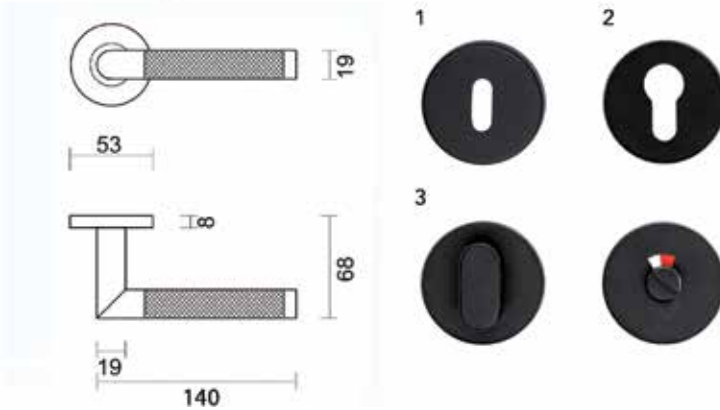

Bestelnr.	Afwerking	Omschrijving	Besteleenh.
016879	zwart mat	2 deurkrukken met 2 rozetten voor binnendeur (1)	1 paar
016880	zwart mat	2 deurkrukken met 2 rozetten voor cilinderslot (2)	1 paar
016882	zwart mat	2 deurkrukken met wc set (3)	1 paar
016881	zwart mat	2 deurkrukken zonder rozetten	1 paar