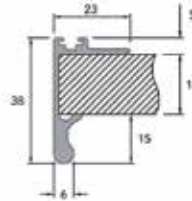

Greeplijst type 1227 AF

- voorzien van schroefgaten

- 1 stuk = 3000 mm

Bestelnr.	Afwerking	Lengte	Besteleenh.
333267	aluminium (glad)	3000 mm	1 stuk