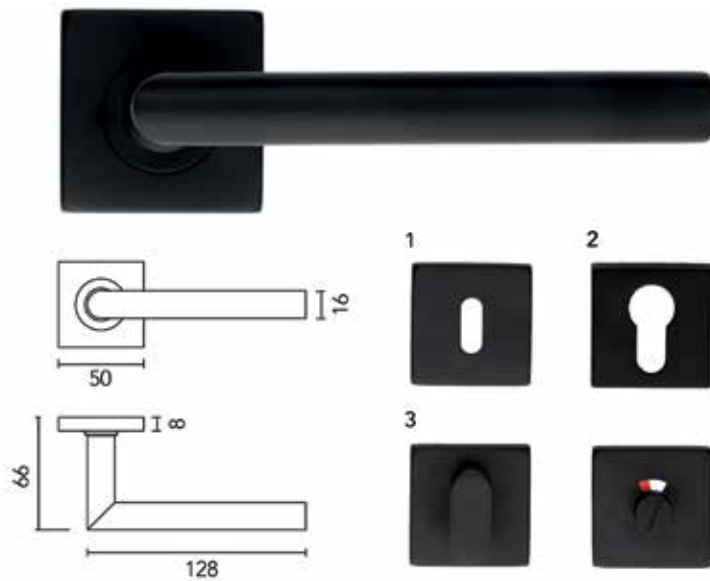

Deurkruk Pro Square I-shape: Ø 16 mm

- grondstof: inox AISI 304
- dubbel veersysteem
- patent bevestiging inox (patentschroeven inbegrepen)
- afwerking: zwarte matte poederlak
- buisdikte: 1 mm

Bestelnr.	Afwerking	Omschrijving	Besteleenh.
016068	zwart mat	2 deurkrukken met 2 rozetten voor binnendeur (1)	1 paar
016069	zwart mat	2 deurkrukken met 2 rozetten voor cilinderslot (2)	1 paar
016071	zwart mat	2 deurkrukken met wc set (3)	1 paar
016070	zwart mat	2 deurkrukken zonder rozetten	1 paar