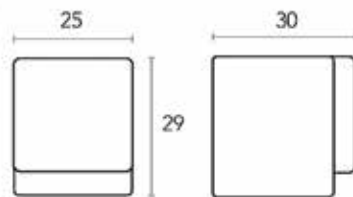

Vloerdeurstopper

- grondstof: inox AISI 304

Bestelnr.	Afwerking	Gewicht	Besteleenh.
016113	zwart mat	1,25 kg	1 stuk