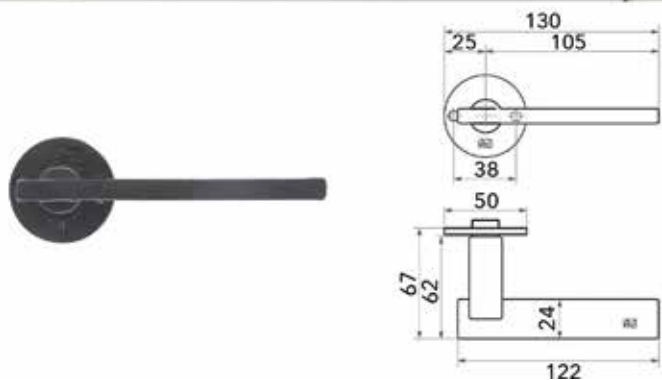

**Deurkruk Pure type PHT'T+T' 50-R**

- per paar

Bestelnr.	Afwerking	-	Besteleenh.
059374	verouderd ijzer	-	1 paar

**Deurkruk Pure type PH2017 /50F**

- per paar

Bestelnr.	Afwerking	-	Besteleenh.
060552	verouderd ijzer	-	1 paar