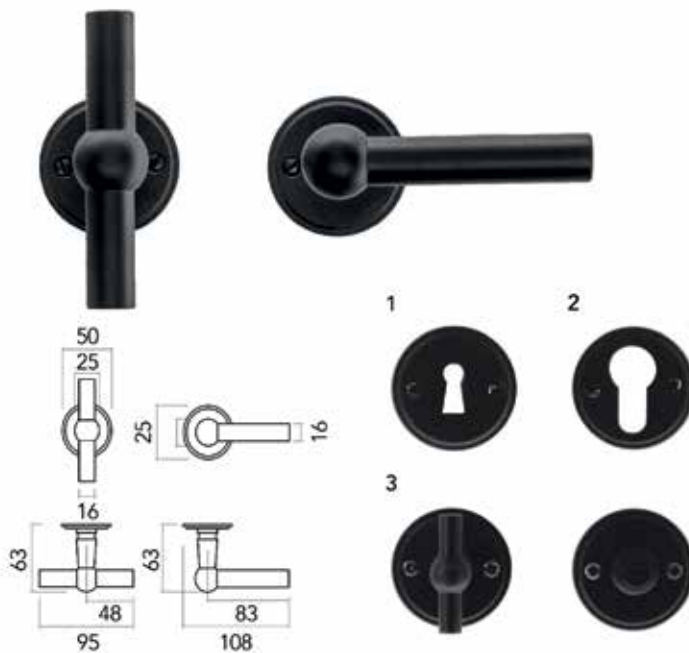

Deurkruk Pro Petana T + L

- grondstof: messing
- geen veersysteem
- geen patent bevestiging mogelijk
- afwerking: zwarte matte poederlak

Bestelnr.	Afwerking	Omschrijving	Besteleenh.
016052	zwart mat	2 deurkrukken met 2 rozetten voor binnendeur (1)	1 paar
016053	zwart mat	2 deurkrukken met 2 rozetten voor cilinderslot (2)	1 paar
016055	zwart mat	2 deurkrukken met wc set (3)	1 paar
016054	zwart mat	2 deurkrukken zonder rozetten	1 paar