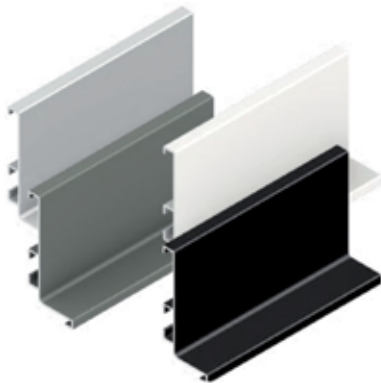

GREPPROFIELEN GOLA L