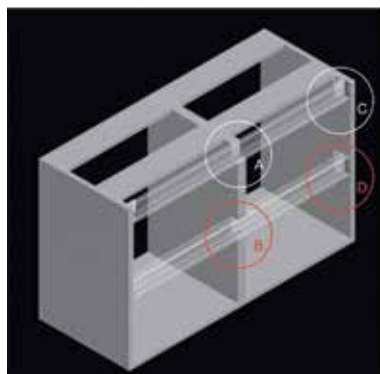

Bestelnr.	Afwerking	Omschrijving	Lengte	Besteleenh.
047723	aluminium	greepprofiel C Led	3500 mm	1 stuk
047724	inox look	greepprofiel C Led	3500 mm	1 stuk