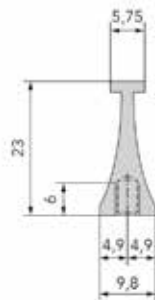

**LANGE GREPEN**

**Lange greep type 3610**  
- bevestiging: 3 x M4

Bestelnr.	Afwerking	Lengte	Besteleenh.
059319	inox look	1400 mm	1 stuk

**Lange greep type 3659**  
- bevestiging: 2, 3 of 4 x M4  
zie technische fiche