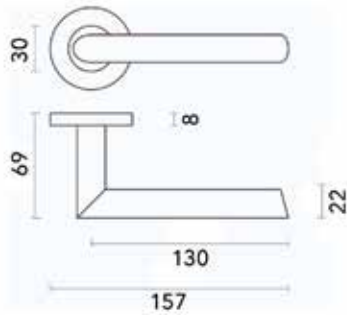

Bestelnr.	Afwerking	Omschrijving	Besteleenh.
016008	zwart mat	2 deurkrukken met 2 rozetten voor binnendeur (1)	1 paar
016009	zwart mat	2 deurkrukken met 2 rozetten voor cilinderslot (2)	1 paar
016011	zwart mat	2 deurkrukken met wc set (3)	1 paar
016010	zwart mat	2 deurkrukken zonder rozetten	1 paar