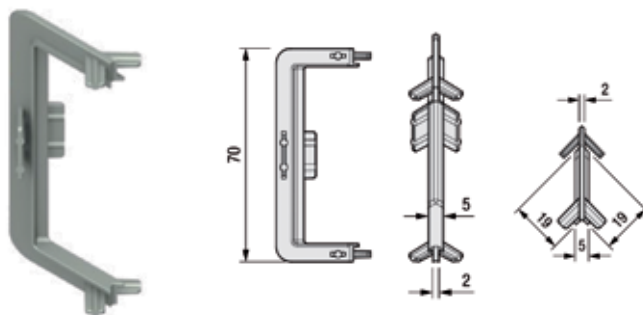

Gola C binnenhoek

Bestelnr.	Afwerking	-	Besteleenh.
034836	antraciet	-	1 stuk
034833	grijs	-	1 stuk
034835	wit (RAL 9003)	-	1 stuk
034834	zwart (RAL 9005)	-	1 stuk