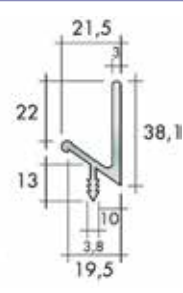

- Britannium is een legering van zilver en tin

Bestelnr.	Afwerking						
058543	britannium	25 mm	34 mm	34 mm	43 mm	8 mm	1 stuk

**GREPPROFIELEN**

**GREPPROFIELEN**

**Greeplijst type 901.365**

Bestelnr.	Afwerking	B	L	H	h	D	
047579	geanodiseerd mat	-	295 mm	10 mm	-	37 mm	1 stuk
047580	geanodiseerd mat	-	395 mm	10 mm	-	37 mm	1 stuk
047581	geanodiseerd mat	-	445 mm	10 mm	-	37 mm	1 stuk
047582	geanodiseerd mat	-	495 mm	10 mm	-	37 mm	1 stuk
047583	geanodiseerd mat	-	595 mm	10 mm	-	37 mm	1 stuk
047584	geanodiseerd mat	-	795 mm	10 mm	-	37 mm	1 stuk
047585	geanodiseerd mat	-	895 mm	10 mm	-	37 mm	1 stuk
047586	geanodiseerd mat	-	1195 mm	10 mm	-	37 mm	1 stuk
047587	inox look	-	295 mm	10 mm	-	37 mm	1 stuk
047588	inox look	-	395 mm	10 mm	-	37 mm	1 stuk
047589	inox look	-	445 mm	10 mm	-	37 mm	1 stuk
047590	inox look	-	495 mm	10 mm	-	37 mm	1 stuk
047591	inox look	-	595 mm	10 mm	-	37 mm	1 stuk
047592	inox look	-	795 mm	10 mm	-	37 mm	1 stuk
047593	inox look	-	895 mm	10 mm	-	37 mm	1 stuk
047594	inox look	-	1195 mm	10 mm	-	37 mm	1 stuk