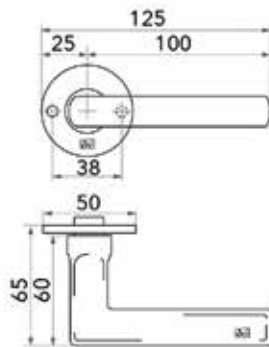

Deurkruk Pure type PH1920 /50F
- per paar

Bestelnr.	Afwerking	-	Besteleenh.
060810	verouderd ijzer	-	1 paar