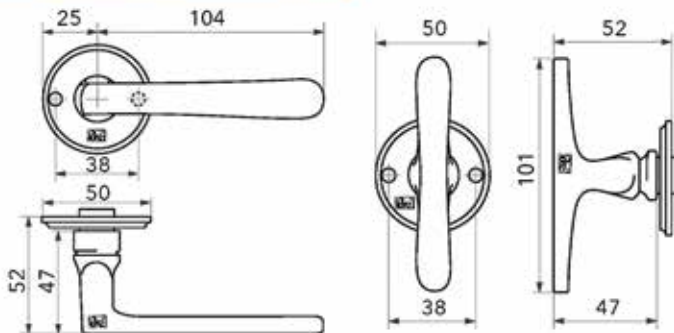

PURE DEURKRUKKEN

**Deurkruk Pure type PH1920 /QU**  
- per paar

Bestelnr.	Afwerking	-	Besteleenh.
058808	verouderd ijzer	-	1 paar

**Deurkruk Pure type PHTL'T+L' 50-R**  
- per paar

Bestelnr.	Afwerking	-	Besteleenh.
059095	verouderd ijzer	-	1 paar