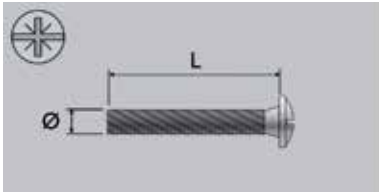

## SCHROEVEN

**Schroef type M4**

- schroef voor meubelknoppen en -grepen
- pozidrive

Bestelnr.	Afwerking	Diameter	Lengte	Besteleenh.
052269	verzinkt	4 mm	10 mm	1 stuk
052271	verzinkt	4 mm	15 mm	1 stuk
052273	verzinkt	4 mm	20 mm	1 stuk
052274	verzinkt	4 mm	21 mm	1 stuk
052275	verzinkt	4 mm	22 mm	1 stuk
052276	verzinkt	4 mm	23 mm	1 stuk
052277	verzinkt	4 mm	25 mm	1 stuk
052278	verzinkt	4 mm	28 mm	1 stuk
052279	verzinkt	4 mm	30 mm	1 stuk
052280	verzinkt	4 mm	35 mm	1 stuk
054506	verzinkt	4 mm	38 mm	1 stuk
052282	verzinkt	4 mm	40 mm	1 stuk
052284	verzinkt	4 mm	45 mm	1 stuk
003487	verzinkt	4 mm	50 mm	1 stuk
003499	verzinkt	4 mm	60 mm	1 stuk