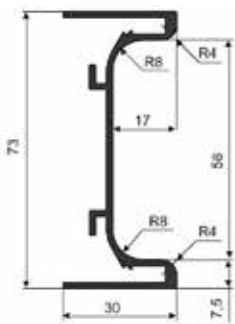

GREPPROFIELEN C

Greepprofiel C

- clips en eindkappen afzonderlijk te bestellen (zie volgende)

- 1 stuk = 3500 mm