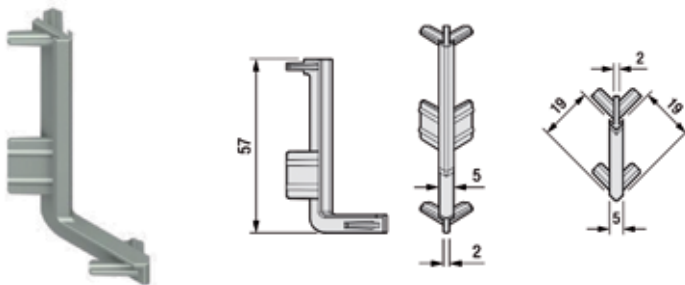

Gola L buitenhoek

Bestelnr.	Afwerking	-	Besteleenh.
034828	antraciet	-	1 stuk
034825	grijs	-	1 stuk
034827	wit (RAL 9003)	-	1 stuk
034826	zwart (RAL 9005)	-	1 stuk