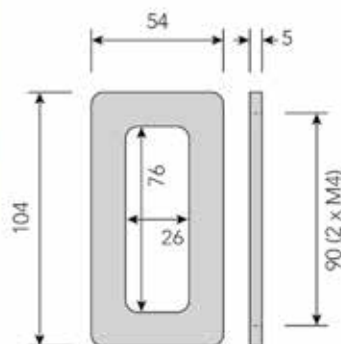

Schuifdeurgreep Ovaal carré

- grondstof: inox AISI 304

Bestelnr.	Afwerking	-	Besteleenh.
016084	inox	-	1 stuk
016085	zwart mat	-	1 stuk