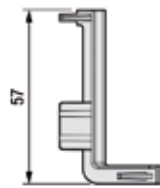

Gola L Led buitenhoek

Bestelnr.	Afwerking	-	Besteleenh.
034882	antraciet	-	1 stuk
034879	grijs	-	1 stuk
034881	wit (RAL 9003)	-	1 stuk
034880	zwart (RAL 9005)	-	1 stuk