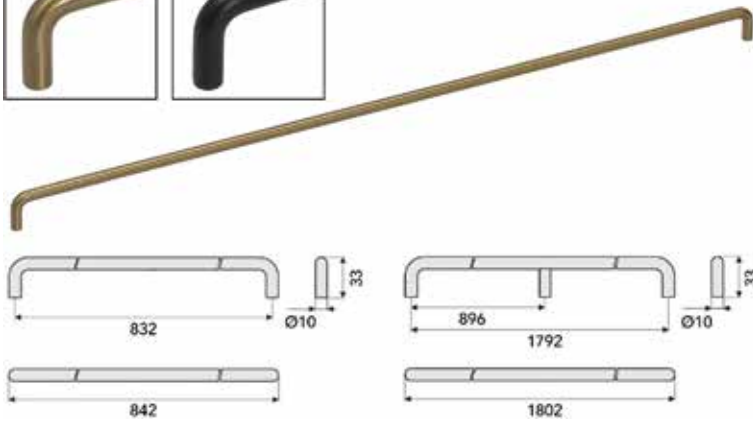

**Lange greep type AL2326**

- grondstof: aluminium
- bevestiging:
  - lengte 447 mm: 2 x M4
  - lengte 897 mm: 3 x M4

Bestelnr.	Afwerking	Lengte (L)	Besteleenh.
060918	zwart mat	447 mm	1 stuk
060917	zwart mat	897 mm	1 stuk

**Lange greep type 392**

- grondstof: zamak
- bevestiging:
  - lengte 246 mm: 2 x M4
  - lengte 496 mm: 4 x M4
  - lengte 1096 mm: 5 x M4

Bestelnr.	Afwerking	B	L	H	h	D	Icon
039000	goud mat	192 mm	246 mm	32 mm	22 mm	8 mm	1 stuk
039003	goud mat	-	496 mm	32 mm	22 mm	8 mm	1 stuk
039204	goud mat	-	1096 mm	32 mm	22 mm	8 mm	1 stuk
039001	wit mat	192 mm	246 mm	32 mm	22 mm	8 mm	1 stuk
039004	wit mat	-	496 mm	32 mm	22 mm	8 mm	1 stuk
039205	wit mat	-	1096 mm	32 mm	22 mm	8 mm	1 stuk
039002	zwart mat	192 mm	246 mm	32 mm	22 mm	8 mm	1 stuk
039005	zwart mat	-	496 mm	32 mm	22 mm	8 mm	1 stuk
039200	zwart mat	-	1096 mm	32 mm	22 mm	8 mm	1 stuk

**Lange greep type US10**

- grondstof: staal
- bevestiging: 2 of 3 x M4
- lengte 832 mm: 2 voetjes
- lengte 1792 mm: 3 voetjes

Bestelnr.	Afwerking	B	L	H	h	D	
059702	goud mat	832 mm	842 mm	33 mm	23 mm	10 mm	1 stuk
059704	goud mat	1792 mm	1802 mm	33 mm	23 mm	10 mm	1 stuk
059703	zwart mat	832 mm	842 mm	33 mm	23 mm	10 mm	1 stuk
059705	zwart mat	1792 mm	1802 mm	33 mm	23 mm	10 mm	1 stuk