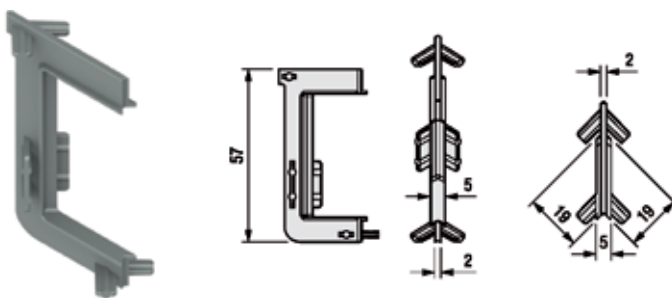

Gola L Led binnenhoek

Bestelnr.	Afwerking	-	Besteleenh.
034886	antraciet	-	1 stuk
034883	grijs	-	1 stuk
034885	wit (RAL 9003)	-	1 stuk
034884	zwart (RAL 9005)	-	1 stuk