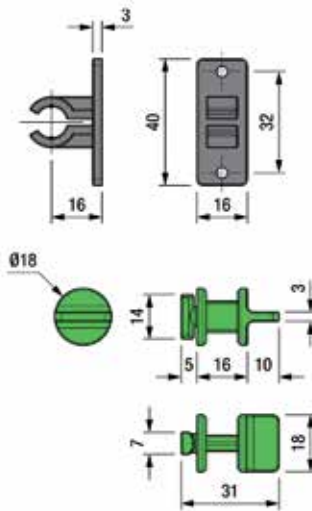

Gola L greepprofiel

- eindkappen afzonderlijk te bestellen
- bevestigingsset Golafix afzonderlijk te bestellen

- 1 stuk = 4000 mm

Bestelnr.	Afwerking	Lengte	Besteleenh.
034800	aluminium geanodiseerd	4000 mm	1 stuk
034803	antraciet gelakt	4000 mm	1 stuk
034802	wit mat gelakt (RAL 9003)	4000 mm	1 stuk
034801	zwart mat gelakt (RAL 9005)	4000 mm	1 stuk