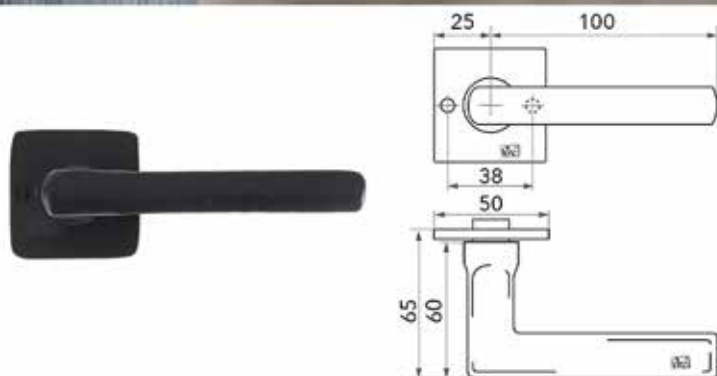

Bestelnr.	Afwerking	-	Besteleenh.
058808	verouderd ijzer	-	1 paar