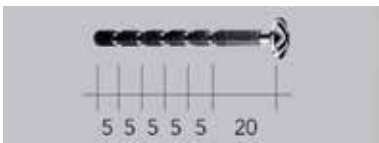

Schroef type M4

- schroef voor meubelknoppen en -grepen
- pozidrive

Bestelnr.	Afwerking	Diameter	Lengte	Besteleenh.
052269	verzinkt	4 mm	10 mm	1 stuk
052271	verzinkt	4 mm	15 mm	1 stuk
052273	verzinkt	4 mm	20 mm	1 stuk
052274	verzinkt	4 mm	21 mm	1 stuk
052275	verzinkt	4 mm	22 mm	1 stuk
052276	verzinkt	4 mm	23 mm	1 stuk
052277	verzinkt	4 mm	25 mm	1 stuk
052278	verzinkt	4 mm	28 mm	1 stuk
052279	verzinkt	4 mm	30 mm	1 stuk
052280	verzinkt	4 mm	35 mm	1 stuk
054506	verzinkt	4 mm	38 mm	1 stuk
052282	verzinkt	4 mm	40 mm	1 stuk
052284	verzinkt	4 mm	45 mm	1 stuk
003487	verzinkt	4 mm	50 mm	1 stuk
003499	verzinkt	4 mm	60 mm	1 stuk