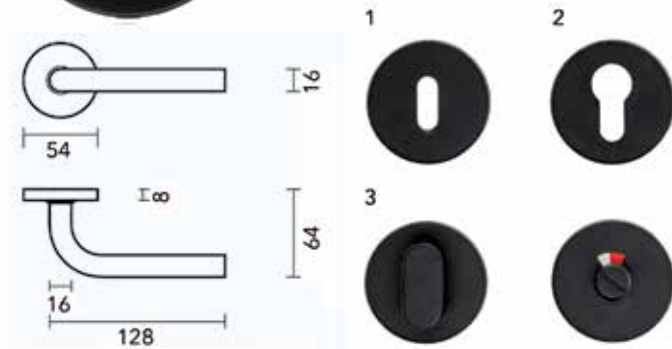

Bestelnr.	Afwerking	Omschrijving	Besteleenh.
016883	brons mat	2 deurkrukken met 2 rozetten voor binnendeur (1)	1 paar
016884	brons mat	2 deurkrukken met 2 rozetten voor cilinderslot (2)	1 paar
016886	brons mat	2 deurkrukken met wc set (3)	1 paar
016885	brons mat	2 deurkrukken zonder rozetten	1 paar
016032	zwart mat	2 deurkrukken met 2 rozetten voor binnendeur (1)	1 paar
016033	zwart mat	2 deurkrukken met 2 rozetten voor cilinderslot (2)	1 paar
016035	zwart mat	2 deurkrukken met wc set (3)	1 paar
016034	zwart mat	2 deurkrukken zonder rozetten	1 paar