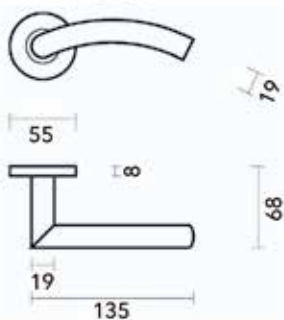

Bestelnr.	Afwerking	Omschrijving	Besteleenh.
016012	zwart mat	2 deurkrukken met 2 rozetten voor binnendeur (1)	1 paar
016013	zwart mat	2 deurkrukken met 2 rozetten voor cilinderslot (2)	1 paar
016015	zwart mat	2 deurkrukken met wc set (3)	1 paar
016014	zwart mat	2 deurkrukken zonder rozetten	1 paar