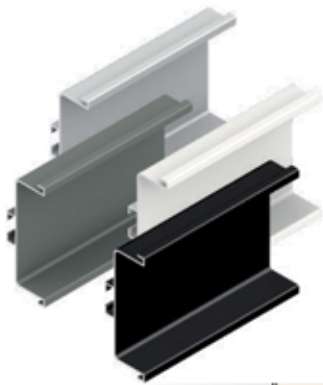

**Gola afdekprofiel**

- voor Gola Led profielen

- 1 stuk = 4000 mm

Bestelnr.	Afwerking	Lengte	Besteleenh.
034895	opaal	4000 mm	1 stuk

GREPPROFIELEN GOLA C

**Gola C greeprofiel**

- eindkappen afzonderlijk te bestellen
- bevestigingsset Golafix afzonderlijk te bestellen
- 1 stuk = 4000 mm