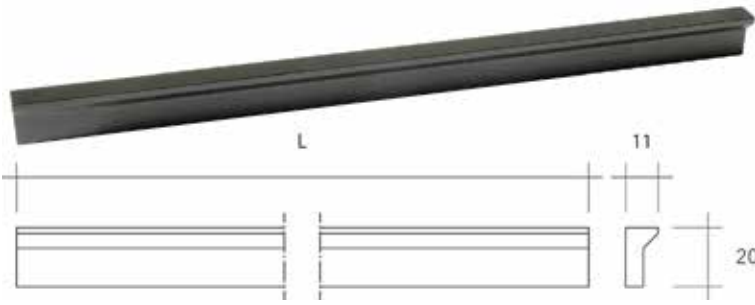

Lange greep type AL2326

- grondstof: aluminium
- bevestiging:
  - lengte 447 mm: 2 x M4
  - lengte 897 mm: 3 x M4

Bestelnr.	Afwerking	Lengte (L)	Besteleenh.
060918	zwart mat	447 mm	1 stuk
060917	zwart mat	897 mm	1 stuk