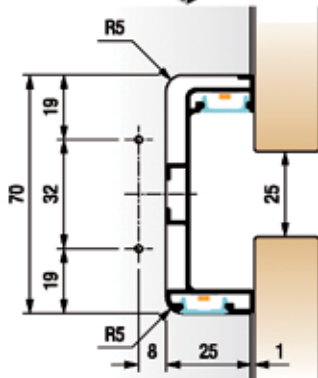

## GREPPROFIELEN GOLA L LED

**Gola L Led greepprofiel**

- met uitsparing voor ledstrip
- geschikt voor flexibele led verlichting: HE6B PW PRO, UHE6B PW en HE CR
- eindkappen, afdekprofiel en bevestigingsset Golafix afzonderlijk te bestellen