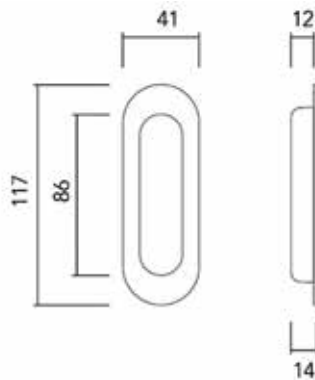

Schuifdeurgreep Ovaal blind

- grondstof: inox AISI 304

Bestelnr.	Afwerking	-	Besteleenh.
016082	inox	-	1 stuk
016083	zwart mat	-	1 stuk