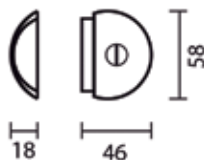

Bestelnr.	Afwerking	-	Besteleenh.
016875	inox geborsteld	-	1 stuk
016115	zwart mat	-	1 stuk

Vloerdeurstopper type Halve maan
- grondstof: inox AISI 304
- hoogte: 18 mm