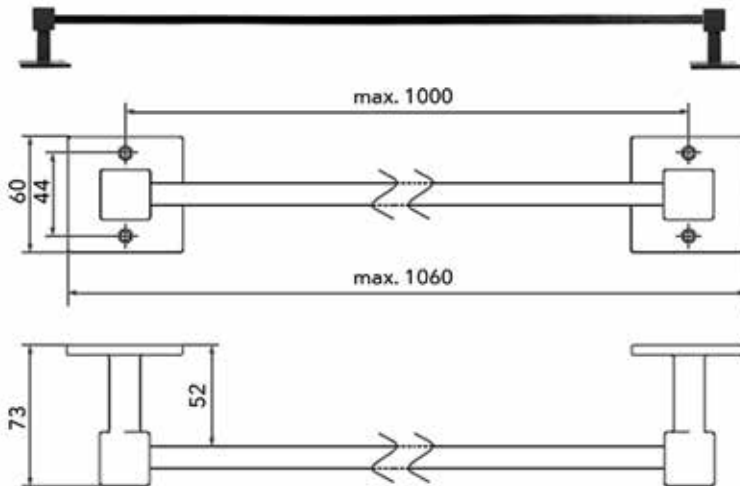

Bestelnr.	Afwerking	Lengte	Diameter	Hoogte	Besteleenh.
060450	verouderd ijzer	1000 mm	14 x 14 mm	70 mm	1 set

Middensteun Pure Plus Q type PRst

- voor reling type Pure Plus Q

Bestelnr.	Afwerking	Hoogte	Besteleenh.
060649	verouderd ijzer	70 mm	1 stuk