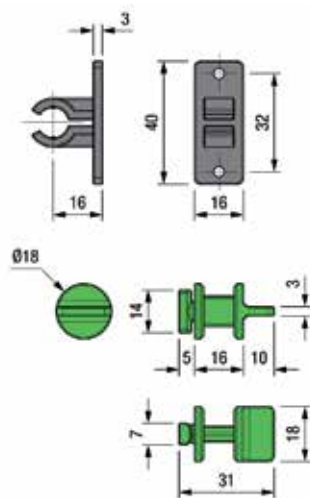

Bevestiging Golafix

- voor Gola L en C greepprofielen
- per set (1 x zwart bevestigingsplaatje + 1 x groene clips)

Bestelnr.	Afwerking	-	Besteleenh.
034816	zwart/groen	-	1 set