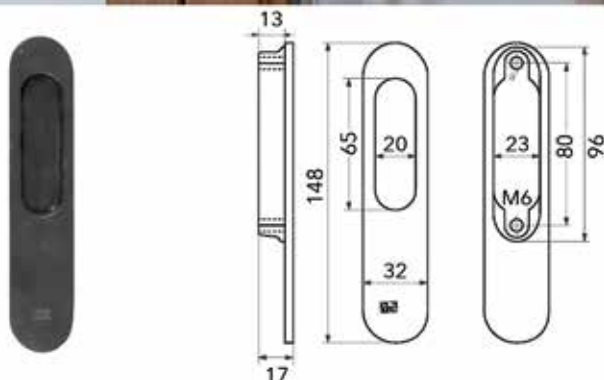

**Schuifdeurgreep Pure type PSS**

- bevestiging: 2 x 2,5x13 mm

Bestelnr.	Afwerking	Breedte	Diepte	Hoogte	Besteleenh.
059888	verouderd ijzer	45 mm	15 mm	148 mm	1 stuk

**Schuifdeurgreep Pure type PSLD**

- bevestiging: 2 x M6