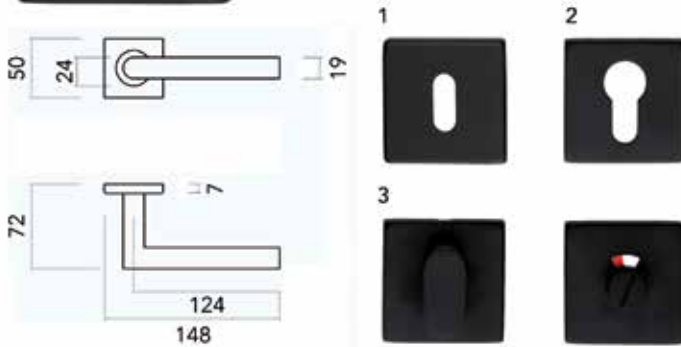

Bestelnr.	Afwerking	Omschrijving	Besteleenh.
016072	zwart mat	2 deurkrukken met 2 rozetten voor binnendeur (1)	1 paar
016073	zwart mat	2 deurkrukken met 2 rozetten voor cilinderslot (2)	1 paar
016075	zwart mat	2 deurkrukken met wc set (3)	1 paar
016074	zwart mat	2 deurkrukken zonder rozetten	1 paar