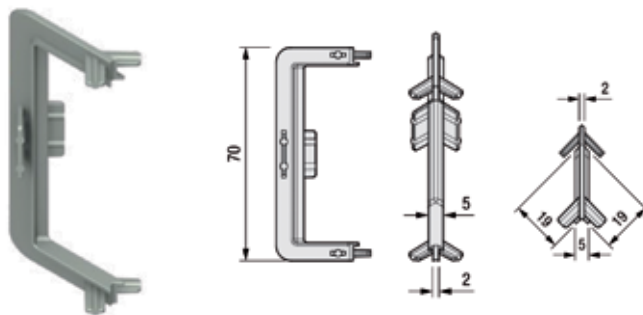

Gola C Led binnenhoek

Bestelnr.	Afwerking	-	Besteleenh.
034893	antraciet	-	1 stuk
034891	grijs	-	1 stuk
034894	wit (RAL 9003)	-	1 stuk
034892	zwart (RAL 9005)	-	1 stuk