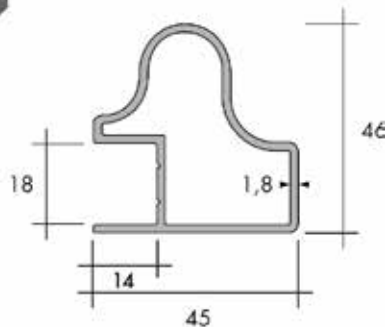

greeplijst

Greeplijst en verstevigingsprofiel

- voorzien van schroefgaten
- 2 grepen (links/rechts) op de achterste deur is niet mogelijk
- voor houtdikte 18 mm

- 1 stuk = 2500 mm

Bestelnr.	Afwerking	Omschrijving	Lengte	Besteleenh.
046279	zilver	greeplijst	2500 mm	1 stuk
046282	zilver	verstevigingsprofiel	2500 mm	1 stuk
046286	wit	greeplijst	2500 mm	1 stuk
046287	wit	verstevigingsprofiel	2500 mm	1 stuk