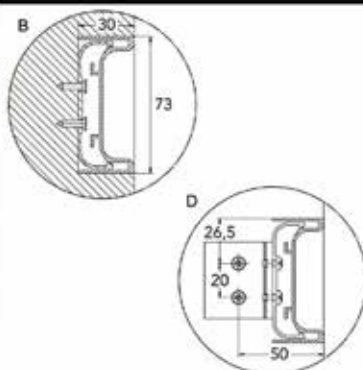

Bestelnr.	Afwerking	Omschrijving	Lengte	Besteleenh.
047723	aluminium	greepprofiel C Led	3500 mm	1 stuk
047724	inox look	greepprofiel C Led	3500 mm	1 stuk