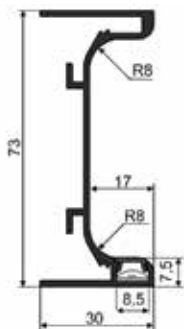

Greeprofiel C met groef voor Led strip

- met groef om Led strip in te kleven
- opaal afdekprofiel, clips en eindkappen
afzonderlijk te bestellen (zie volgende)

- voor Led strips: zie Led verlichting

- 1 stuk = 3500 mm