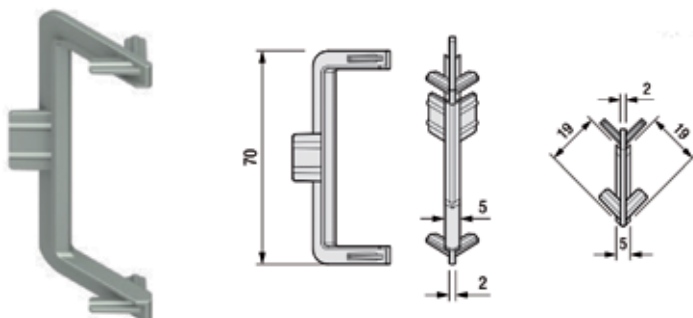

Gola C Led buitenhoek

Bestelnr.	Afwerking	-	Besteleenh.
034889	antraciet	-	1 stuk
034887	grijs	-	1 stuk
034890	wit (RAL 9003)	-	1 stuk
034888	zwart (RAL 9005)	-	1 stuk