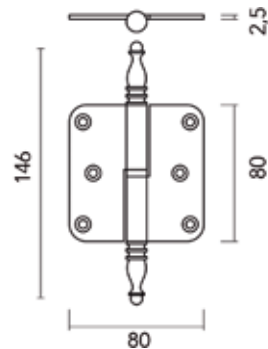

**Deurscharnier Vaas**

Bestelnr.	Afwerking	Links/rechts	Afmetingen	Besteleenh.
016122	zwart mat	Belgisch links	146/80 x 80 x 2,5 mm	1 stuk
016123	zwart mat	Belgisch rechts	146/80 x 80 x 2,5 mm	1 stuk

**Deurscharnier 80 x 80**