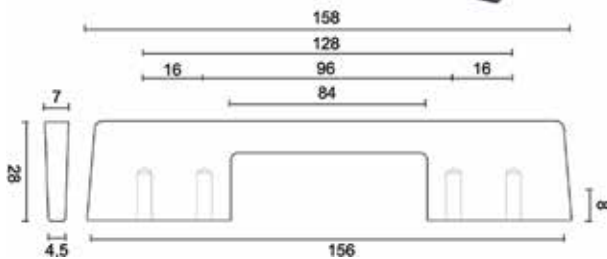

Inox knop type D20

- grondstof: inox AISI 304
- bevestiging: 1 x M4

Bestelnr.	Afwerking					-	
016922	brons mat	20 mm	20 mm	26 mm	-	-	1 stuk
016990	zwart mat	20 mm	20 mm	26 mm	-	-	1 stuk