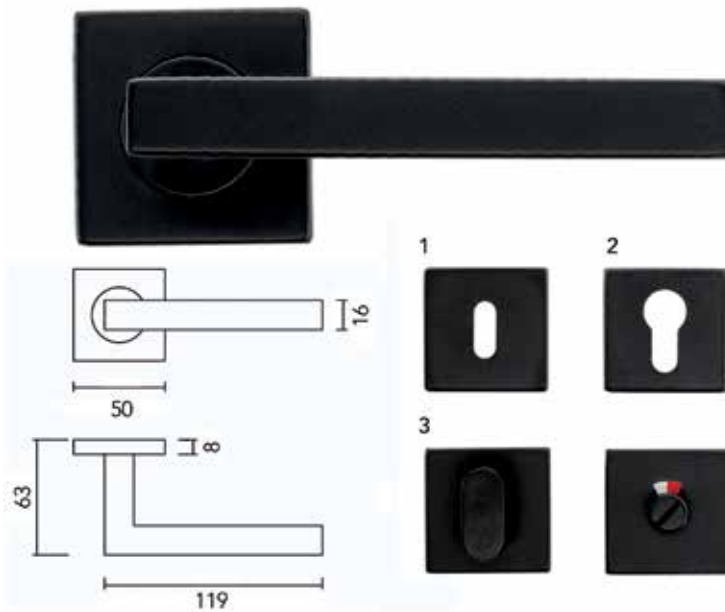

Deurkruk Pro Kubic shape

- grondstof: inox AISI 304
- dubbel veersysteem
- patent bevestiging inox (patentschroeven inbegrepen)
- afwerking: zwarte matte poederlak
- buisdikte: 1 mm

Bestelnr.	Afwerking	Omschrijving	Besteleenh.
016887	brons mat	2 deurkrukken met 2 rozetten voor binnendeur (1)	1 paar
016888	brons mat	2 deurkrukken met 2 rozetten voor cilinderslot (2)	1 paar
016890	brons mat	2 deurkrukken met wc set (3)	1 paar
016889	brons mat	2 deurkrukken zonder rozetten	1 paar
016028	zwart mat	2 deurkrukken met 2 rozetten voor binnendeur (1)	1 paar
016029	zwart mat	2 deurkrukken met 2 rozetten voor cilinderslot (2)	1 paar
016031	zwart mat	2 deurkrukken met wc set (3)	1 paar
016030	zwart mat	2 deurkrukken zonder rozetten	1 paar