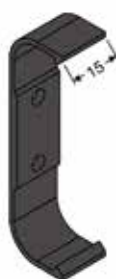

Opaal afdekprofiel voor greepprofiel C met groef voor Led strip

- 1 stuk = 3500 mm

Bestelnr.	Afwerking	Lengte	Besteleenh.
047729	satijn	3500 mm	1 stuk
047728	wit	3500 mm	1 stuk