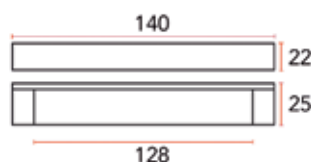

Zamak hoekgreep type Linea

- bevestiging: 2 x M4

Bestelnr.	Afwerking	B	L	H	h	D	
058956	oud ijzer	96 mm	140 mm	22 mm	-	28 mm	1 stuk