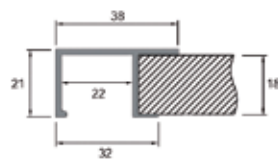

**Greeplijst type Sima 8110**

- een decoratieve kantenband van 22 mm breed en maximum 1 mm dik kan in de greep worden geschoven

- 1 stuk = 2750 m

Bestelnr.	Afwerking	Lengte	Besteleenh.
013714	aluminium	2750 mm	1 stuk