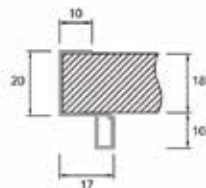

Greeplijst type Sima 8111

- 1 stuk = 2700 mm

Bestelnr.	Afwerking	Lengte	Besteleenh.
013648	zwart mat	2700 mm	1 stuk